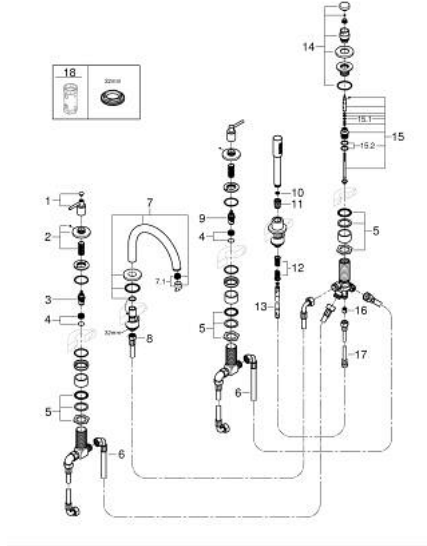

ATRIO 29 407 AL0 مجموعة شاور بخمس فتحات

الآن - 2021 ربوتكأ, قطع الغيار

- 1: مقبض بذراع للحمام (14218AL0 رقم الطلب:-)
- 2: غطاء مثقوب من المنتصف (101351AL00 رقم الطلب:-)
- 3: جزء علوي سيراميك 3/4 بوصة (45888000 رقم الطلب:-)
- 4: قاعدة صمام 3/4 بوصة (45345000 رقم الطلب:-)
- 5: طقم بديل لتثبيت الساق (45444000 رقم الطلب:-)
- 6: خرطوم توصيل (48019000 رقم الطلب:-)
- 7: خلاط (101350AL00 رقم الطلب:-)
- 7.1: فلتر مياه (13926000 رقم الطلب:-)
- 8: خرطوم توصيل (48018000 رقم الطلب:-)
- 9: جزء علوي سيراميك 3/4 بوصة (45887000 رقم الطلب:-)
- 10: مصفاة غبار (0700200M رقم الطلب:-)
- 11: صامولة مخروط (08864AL0 رقم الطلب:-)
- 12: زنبرك تعويض (00869000 رقم الطلب:-)
- 13: خرطوم الدش المعدني (28146000 رقم الطلب:-)
- 14: مقبض محول (48411AL0 رقم الطلب:-)
- 15: محول (45443000 رقم الطلب:-)
- 15.1: وردة عزل بقطر 6 x قطر (0128300M رقم الطلب:-) 2
- 15.2: وردة عزل (0120500M رقم الطلب:-)
- 16: صمام مانع للإرجاع (08565000 رقم الطلب:-)
- 17: خرطوم توصيل (07300000 رقم الطلب:-)
- 18: موسع مقبض* (19332000 رقم الطلب:-)