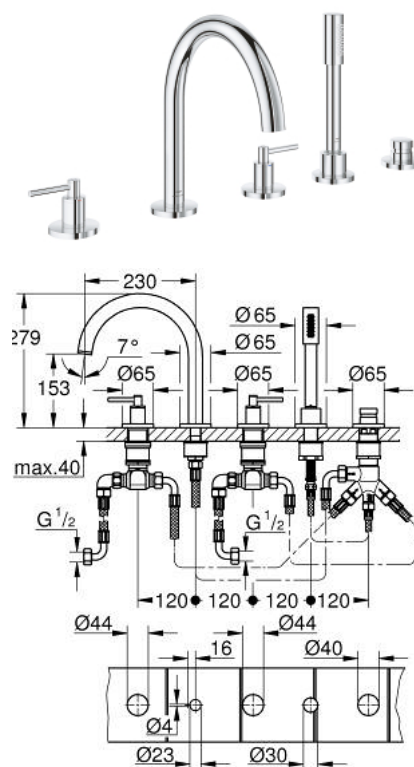

29 407 000 ATRIO COMBINÉ 5 TROUS POUR BAIN/DOUCHE

DESCRIPTION DU PRODUIT

- Couleur: chromé
- têtes céramique 1/2", 90°
- GROHE LongLife finition durable
- bec bain pré-assemblé
- croisillons leviers
- bec déverseur avec mousseur et inverseur bain/douche
- douchette Rainshower Aqua Stick 6,5 l/min
- flexible 2000 mm
- flexibles de raccordement souples
- raccord pour flexible de douchette
- protégé contre le retour d'eau
- châssis optionnel 29 037
- deux différents sets de finitions sont inclus : un set avec les marquages "H" pour eau chaude et "C" pour eau froide et un set sans aucun marquage

29 407 000 ATRIO COMBINÉ 5 TROUS POUR BAIN/DOUCHE

PIÈCES DE RECHANGE, octobre 2021 – now

- 1: Poignées Bain croisillons Iota (Numéro de commande 14218000)
- 2: Rosace (Numéro de commande 1013510000)
- 3: Tête céramique 3/4 (Numéro de commande 45888000)
- 4: Siège de robinet 3/4 (Numéro de commande 45345000)
- 5: raccord vissé de tige (Numéro de commande 45444000)
- 6: Tube d'alimentation (Numéro de commande 48019000)
- 7: Bec (Numéro de commande 1013500000)
- 7.1: Mousseur (Numéro de commande 13926000)
- 8: Tube d'alimentation (Numéro de commande 48018000)
- 9: Tête céramique 3/4 (Numéro de commande 45887000)
- 10: Filtre (Numéro de commande 0700200M)
- 11: Cône d'écrou (Numéro de commande 08864000)
- 12: Ressort de rappel (Numéro de commande 00869000)
- 13: Flexible métallique (Numéro de commande 28146000)
- 14: Bouton d'inverseur (Numéro de commande 48411000)
- 15: Mécanisme d'inverseur (Numéro de commande 45443000)
- 15.1: Joint torique 6 x 2 (Numéro de commande 0128300M)
- 15.2: Joint torique 35 x 2 (Numéro de commande 0120500M)
- 16: Clapet anti-retour (Numéro de commande 08565000)
- 17: Tube d'alimentation (Numéro de commande 07300000)
- 18: Clef (Numéro de commande 19332000)*