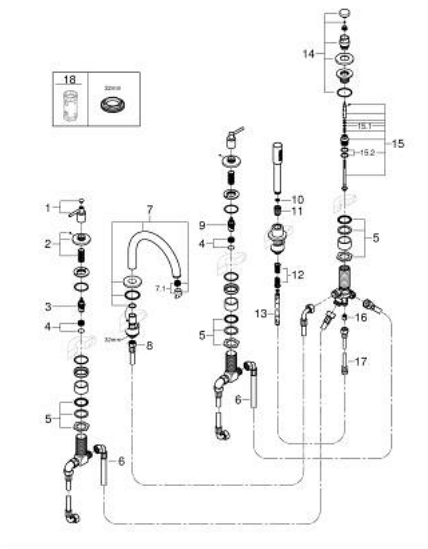

29 407 000 ATRIO COMBINÉ 5 TROUS POUR BAIN/DOUCHE

DESCRIPTION DU PRODUIT

- Couleur: chromé
- têtes céramique 1/2", 90°
- GROHE LongLife finition durable
- bec bain pré-assemblé
- croisillons leviers
- bec déverseur avec mousseur et inverseur bain/douche
- douchette Rainshower Aqua Stick 6,5 l/min
- flexible 2000 mm
- flexibles de raccordement souples
- raccord pour flexible de douchette
- protégé contre le retour d'eau
- châssis optionnel 29 037
- deux différents sets de finitions sont inclus : un set avec les marquages "H" pour eau chaude et "C" pour eau froide et un set sans aucun marquage

29 407 000 ATRIO COMBINÉ 5 TROUS POUR BAIN/DOUCHE

PIÈCES DE RECHANGE, octobre 2021 – now

- 1: Poignées Bain croisillons Iota (Numéro de commande 14218000)
- 2: Rosace (Numéro de commande 1013510000)
- 3: Tête céramique 3/4 (Numéro de commande 45888000)
- 4: Siège de robinet 3/4 (Numéro de commande 45345000)
- 5: raccord vissé de tige (Numéro de commande 45444000)
- 6: Tube d'alimentation (Numéro de commande 48019000)
- 7: Bec (Numéro de commande 1013500000)
- 7.1: Mousseur (Numéro de commande 13926000)
- 8: Tube d'alimentation (Numéro de commande 48018000)
- 9: Tête céramique 3/4 (Numéro de commande 45887000)
- 10: Filtre (Numéro de commande 0700200M)
- 11: Cône d'écrou (Numéro de commande 08864000)
- 12: Ressort de rappel (Numéro de commande 00869000)
- 13: Flexible métallique (Numéro de commande 28146000)
- 14: Bouton d'inverseur (Numéro de commande 48411000)
- 15: Mécanisme d'inverseur (Numéro de commande 45443000)
- 15.1: Joint torique 6 x 2 (Numéro de commande 0128300M)
- 15.2: Joint torique 35 x 2 (Numéro de commande 0120500M)
- 16: Clapet anti-retour (Numéro de commande 08565000)
- 17: Tube d'alimentation (Numéro de commande 07300000)
- 18: Clef (Numéro de commande 19332000)*