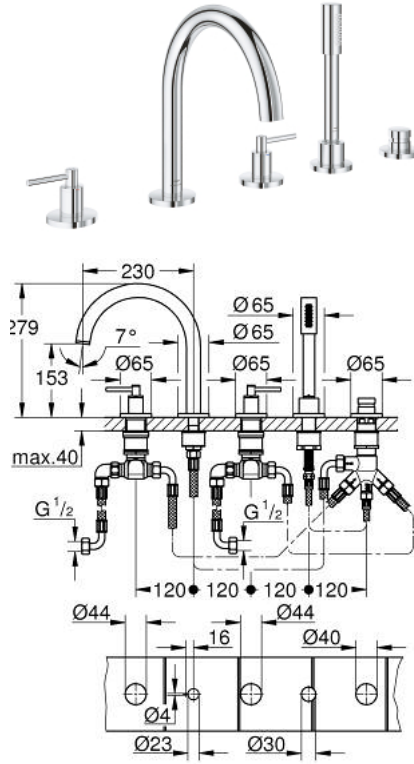

## مجموعة شاور بخمس فتحات ATRIO 29 407 000

وصف المنتج:

• اللون: كروم

• الأجزاء الرأسية السيراميك 1/2 بوصة، 90 درجة

• طلاء كروم GROHE LongLife

• تثبيت الصنوبر المجمع سابقًا

• مع مقابض بذراع

• صباب مغطس الاستحمام مع مرغي ومحول للحمام/ الدش

• hand shower Rainshower Aqua Stick 6.5 l/min

• خرطوم الدش 2000 مم

• خراطيم توصيل مرنة

• وصلة لخرطوم الدش

• محمي من التدفق العكسي

• للاستخدام مع 29 037 002

(بارد)، طقم واحد من دون علامات.

• مدرج طقمان مختلفان من الأغطية. طقم واحد بعلامة "H" (ساخن) و"O" (بارد).

## ATRIO 29 407 000 مجموعة شاور بخمس فتحات

الآن - 2021 ربوتكأ, قطع الغيار

- 1: مقبض بذراع للحمام (رقم الطلب: 14218000)
- 2: غطاء مثقوب من المنتصف (رقم الطلب: 1013510000)
- 3: جزء علوي سيراميك 3/4 بوصة (رقم الطلب: 45888000)
- 4: قاعدة صمام 3/4 بوصة (رقم الطلب: 45345000)
- 5: طقم بديل لتثبيت الساق (رقم الطلب: 45444000)
- 6: خرطوم توصيل (رقم الطلب: 48019000)
- 7: خلاط (رقم الطلب: 1013500000)
- 7.1: فلتر مياه (رقم الطلب: 13926000)
- 8: خرطوم توصيل (رقم الطلب: 48018000)
- 9: جزء علوي سيراميك 3/4 بوصة (رقم الطلب: 45887000)
- 10: مصفاة غبار (رقم الطلب: 0700200M)
- 11: صامولة مخروط (رقم الطلب: 08864000)
- 12: زنبرك تعويض (رقم الطلب: 00869000)
- 13: خرطوم الدش المعدني (رقم الطلب: 28146000)
- 14: مقبض محول (رقم الطلب: 48411000)
- 15: محول (رقم الطلب: 45443000)
- 15.1: وردة عزل بقطر 6 x قطر (رقم الطلب: 0128300M)
- 15.2: وردة عزل (رقم الطلب: 0120500M)
- 16: صمام مانع للإرجاع (رقم الطلب: 08565000)
- 17: خرطوم توصيل (رقم الطلب: 07300000)
- 18: موسع مقبض\* (رقم الطلب: 19332000)