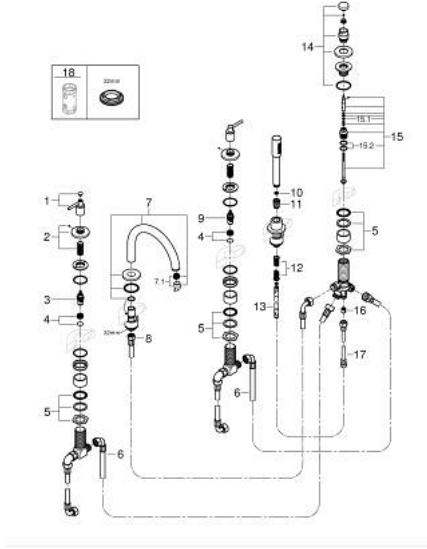

## مجموعة شاور بخمس فتحات ATRIO 29 407 000

وصف المنتج:

• اللون: كروم

• الأجزاء الرأسية السيراميك 1/2 بوصة، 90 درجة

• طلاء كروم GROHE LongLife

• تثبيت الصنوبر المجمع سابقًا

• مع مقابض بذراع

• صباب مغطس الاستحمام مع مرغي ومحول للحمام/ الدش

• hand shower Rainshower Aqua Stick 6.5 l/min

• خرطوم الدش 2000 مم

• خراطيم توصيل مرنة

• وصلة لخرطوم الدش

• محمي من التدفق العكسي

• للاستخدام مع 29 037 002

(بارد)، طقم واحد من دون علامات.

• مدرج طقمان مختلفان من الأغطية. طقم واحد بعلامة "H" (ساخن) و"O" (بارد).

## ATRIO 29 407 000 مجموعة شاور بخمس فتحات

الآن - 2021 ربوتكأ, قطع الغيار

- 1: مقبض بذراع للحمام (رقم الطلب: 14218000)
- 2: غطاء مثقوب من المنتصف (رقم الطلب: 1013510000)
- 3: جزء علوي سيراميك 3/4 بوصة (رقم الطلب: 45888000)
- 4: قاعدة صمام 3/4 بوصة (رقم الطلب: 45345000)
- 5: طقم بديل لتثبيت الساق (رقم الطلب: 45444000)
- 6: خرطوم توصيل (رقم الطلب: 48019000)
- 7: خلاط (رقم الطلب: 1013500000)
- 7.1: فلتر مياه (رقم الطلب: 13926000)
- 8: خرطوم توصيل (رقم الطلب: 48018000)
- 9: جزء علوي سيراميك 3/4 بوصة (رقم الطلب: 45887000)
- 10: مصفاة غبار (رقم الطلب: 0700200M)
- 11: صامولة مخروط (رقم الطلب: 08864000)
- 12: زنبرك تعويض (رقم الطلب: 00869000)
- 13: خرطوم الدش المعدني (رقم الطلب: 28146000)
- 14: مقبض محول (رقم الطلب: 48411000)
- 15: محول (رقم الطلب: 45443000)
- 15.1: وردة عزل بقطر 6 x قطر (رقم الطلب: 0128300M)
- 15.2: وردة عزل (رقم الطلب: 0120500M)
- 16: صمام مانع للإرجاع (رقم الطلب: 08565000)
- 17: خرطوم توصيل (رقم الطلب: 07300000)
- 18: موسع مقبض\* (رقم الطلب: 19332000)