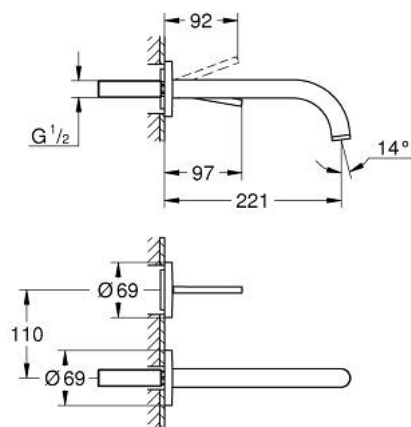

29 406 MS0 ATRIO MITIGEUR MONOCOMMANDE LAVABO 2 TROUS JOYSTICK

DESCRIPTION DU PRODUIT

- Couleur: satin steel
- montage mural
- livré sans le corps encastré
- à associer avec 23 429 000
- cartouche Joystick
- finition GROHE LongLife
- GROHE EcoJoy économie d'eau
- débit maximum à 3 bars : 5 l/min
- entraxe 110 mm
- saillie 221 mm

29 406 MS0 ATRIO MITIGEUR MONOCOMMANDE LAVABO 2 TROUS JOYSTICK

PIÈCES DE RECHANGE, octobre 2022 – now

1: Brise-jet laminaire (Numéro de commande 48408000)

2: Kit de prolongation 25 mm (Numéro de commande 46901000)*