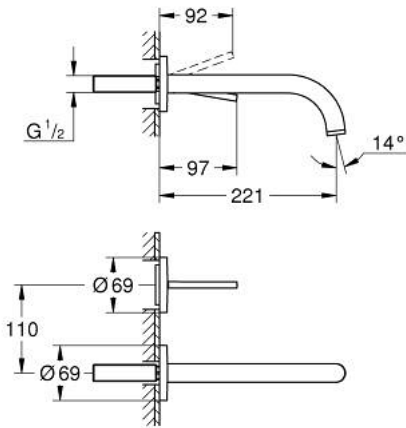

ATRIO 29 406 MS0 خلاط حوض بفتحتين مزود بعصا للتحكم

وصف المنتج:

• اللون: satin steel

• مثبت على الجدار

• من دون الجسم المخفي

• trim set for Joystick mixer rough-in set 23 429 000

• قلب عصا التحكم GROHE FeatherControl

• طلاء GROHE LongLife

• تقنية GROHE EcoJoy لمياه أقل وتدفق ممتاز

• maximum flow rate (at 3 bar): 5 l/min

• المسافة الوسطى 110 مم

• بروز 221 مم

ATRIO 29 406 MS0 خلاط حوض بفتحتين مزود بعصا للتحكم

الآن - 2022 ربوتكأ، قِطعُ الغيار:

1: وحدة استقامة تدفق (رقمُ الطلب: Laminar 48408000)

2: طقم تطويلة 25 ملم* (رقمُ الطلب: 46901000)*

* إكسسوارات* اختيارية*