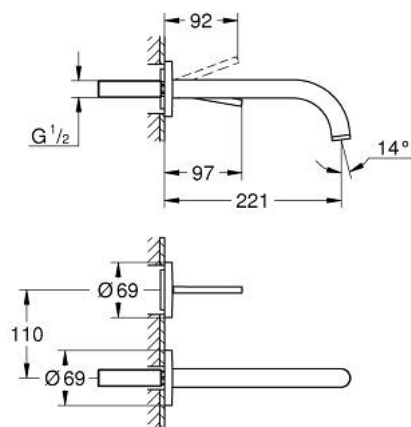

29 406 MG0 ATRIO MITIGEUR MONOCOMMANDE LAVABO 2 TROUS JOYSTICK

DESCRIPTION DU PRODUIT

- Couleur: satin graphite
- montage mural
- livré sans le corps encastré
- à associer avec 23 429 000
- cartouche Joystick
- finition GROHE LongLife
- GROHE EcoJoy économie d'eau
- débit maximum à 3 bars : 5 l/min
- entraxe 110 mm
- saillie 221 mm

29 406 MG0 ATRIO MITIGEUR MONOCOMMANDE LAVABO 2 TROUS JOYSTICK

PIÈCES DE RECHANGE, octobre 2021 – now

1: Brise-jet laminaire (Numéro de commande 48408000)

2: Kit de prolongation 25 mm (Numéro de commande 46901000)*