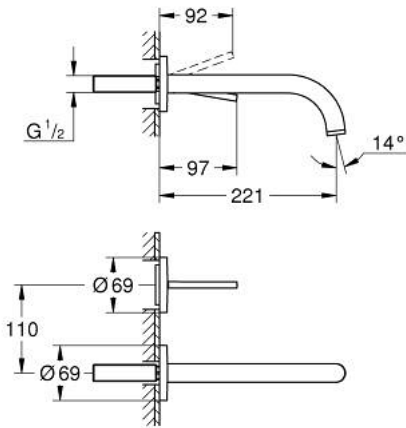

ATRIO 29 406 MG0 خلاط حوض بفتحتين مزود بعصا للتحكم

وصف المنتج:

• اللون: satin graphite

• مثبت على الجدار

• من دون الجسم المخفي

• trim set for Joystick mixer rough-in set 23 429 000

• قلب عصا التحكم GROHE FeatherControl

• طلاء GROHE LongLife

• تقنية GROHE EcoJoy لمياه أقل وتدفق ممتاز

• maximum flow rate (at 3 bar): 5 l/min

• المسافة الوسطى 110 مم

• بروز 221 مم

ATRIO 29 406 MG0 خلاط حوض بفتحتين مزود بعصا للتحكم

الآن - 2021 ربوتكأ، قِطعُ الغيارُ

1: وحدة استقامة تدفق (رقمُ الطلبُ 48408000) Laminar

2: طقم تطويلة 25 ملم* (رقمُ الطلبُ 46901000)*

* إكسسوارات* اختيارية*