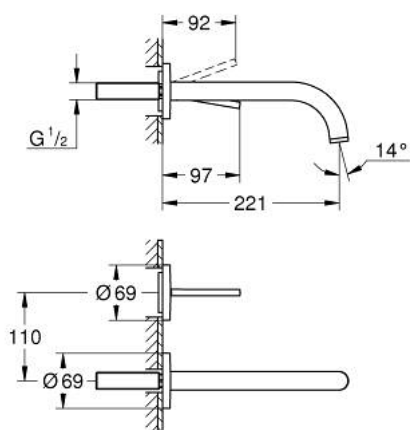

29 406 KF0 ATRIO MITIGEUR MONOCOMMANDE LAVABO 2 TROUS JOYSTICK

DESCRIPTION DU PRODUIT

- Couleur: phantom black
- montage mural
- livré sans le corps encastré
- à associer avec 23 429 000
- cartouche Joystick
- GROHE EcoJoy économie d'eau
- débit maximum à 3 bars : 5 l/min
- entraxe 110 mm
- saillie 221 mm

29 406 KF0 ATRIO MITIGEUR MONOCOMMANDE LAVABO 2 TROUS JOYSTICK

PIÈCES DE RECHANGE, janvier 2024 – now

1: Brise-jet laminaire (Numéro de commande 48408000)

2: Kit de prolongation 25 mm (Numéro de commande 46901000)*