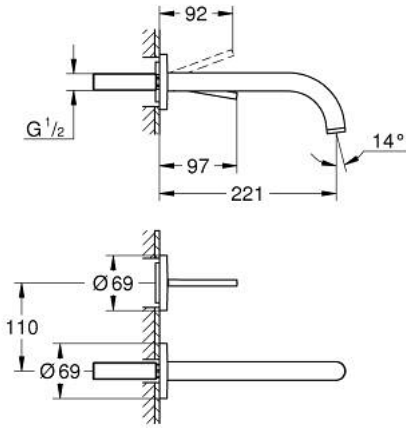

## ATRIO 29 406 KF0 خلاط حوض بفتحتين مزود بعصا للتحكم

وصف المنتج:

• اللون: phantom black

• مثبت على الجدار

• من دون الجسم المخفي

• trim set for Joystick mixer rough-in set 23 429 000

• قلب عصا التحكم GROHE FeatherControl

• تقنية GROHE EcoJoy لمياه أقل وتدفق ممتاز

• maximum flow rate (at 3 bar): 5 l/min

• المسافة الوسطى 110 مم

• بروز 221 مم

## ATRIO 29 406 KF0 خلاط حوض بفتحتين مزود بعصا للتحكم

الآن - 2024 ريانى، قِطْعُ الغيارِ

1: وحدة استقامة تدفق (الطلب رقم 48408000) Laminar

2: طقم تطويلة 25 ملم\* (الطلب رقم 46901000)\*

\* إكسسوارات اختيارية\*