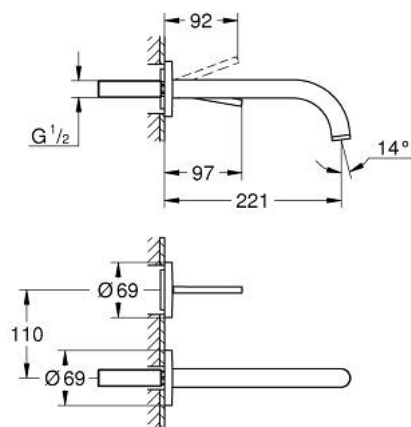

29 406 GN0 ATRIO MITIGEUR MONOCOMMANDE LAVABO 2 TROUS JOYSTICK

DESCRIPTION DU PRODUIT

- Couleur: cool sunrise brossé
- montage mural
- livré sans le corps encastré
- à associer avec 23 429 000
- cartouche Joystick
- finition GROHE LongLife
- GROHE EcoJoy économie d'eau
- débit maximum à 3 bars : 5 l/min
- entraxe 110 mm
- saillie 221 mm

29 406 GN0 ATRIO MITIGEUR MONOCOMMANDE LAVABO 2 TROUS JOYSTICK

PIÈCES DE RECHANGE, novembre 2022 – now

1: Brise-jet laminaire (Numéro de commande 48408000)

2: Kit de prolongation 25 mm (Numéro de commande 46901000)*