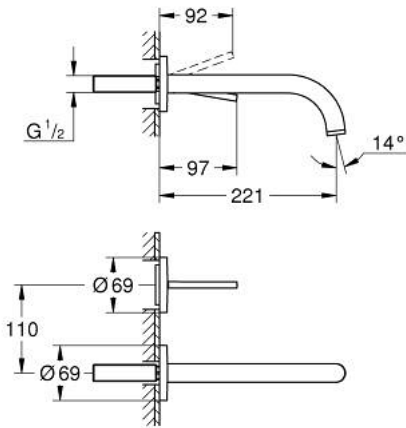

## ATRIO 29 406 GN0 خلاط حوض بفتحتين مزود بعصا للتحكم

وصف المنتج

• اللون: brushed cool sunrise

• مثبت على الجدار

• من دون الجسم المخفي

• trim set for Joystick mixer rough-in set 23 429 000

• قلب عصا التحكم GROHE FeatherControl

• طلاء GROHE LongLife

• تقنية GROHE EcoJoy لمياه أقل وتدفق ممتاز

• maximum flow rate (at 3 bar): 5 l/min

• المسافة الوسطى 110 مم

• بروز 221 مم

## ATRIO 29 406 GN0 خلاط حوض بفتحتين مزود بعصا للتحكم

الآن - 2022 ريم فون, قطع الغيار

1: وحدة استقامة تدفق (الطلب رقم 48408000) Laminar

2: طقم تطويلة 25 ملم\* (الطلب رقم 46901000)\*

\* إكسسوارات اختيارية