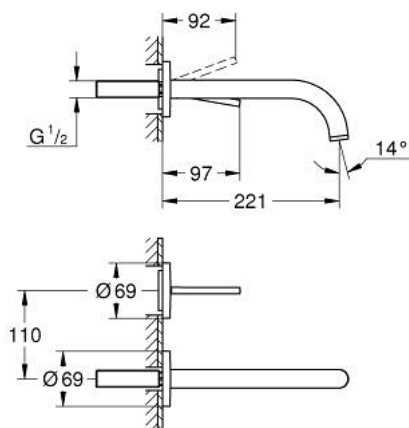

### DESCRIPTION DU PRODUIT

- Couleur: cool sunrise
- montage mural
- livré sans le corps encastré
- à associer avec 23 429 000
- cartouche Joystick
- finition GROHE LongLife
- GROHE EcoJoy économie d'eau
- débit maximum à 3 bars : 5 l/min
- entraxe 110 mm
- saillie 221 mm