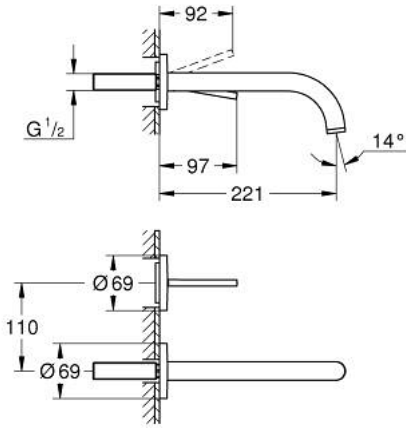

## ATRIO 29 406 GL0 خلاط حوض بفتحتين مزود بعصا للتحكم

وصف المنتج:

- اللون: cool sunrise
- مثبت على الجدار
- من دون الجسم المخفي
- trim set for Joystick mixer rough-in set 23 429 000
- قلب عصا التحكم GROHE FeatherControl
- طلاء GROHE LongLife
- تقنية GROHE EcoJoy لمياه أقل وتدفق ممتاز
- maximum flow rate (at 3 bar): 5 l/min
- المسافة الوسطى 110 مم
- بروز 221 مم

## ATRIO 29 406 GL0 خلاط حوض بفتحتين مزود بعصا للتحكم

الآن - 2021 ربوتكأ، قِطعُ الغيارُ

1: وحدة استقامة تدفق (48408000 رقمُ الطلبُ) Laminar

2: طقم تطويلة 25 ملم\* (46901000 رقمُ الطلبُ)

\* إكسسوارات\* اختيارية\*