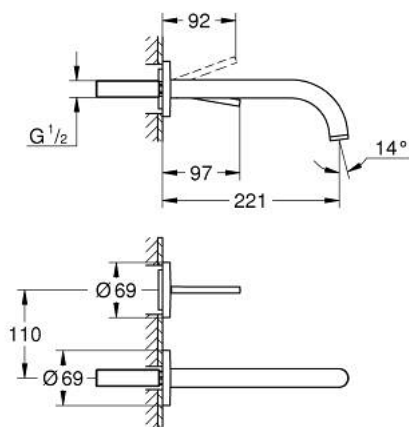

### DESCRIPTION DU PRODUIT

- Couleur: warm sunset brossé
- montage mural
- livré sans le corps encastré
- à associer avec 23 429 000
- cartouche Joystick
- finition GROHE LongLife
- GROHE EcoJoy économie d'eau
- débit maximum à 3 bars : 5 l/min
- entraxe 110 mm
- saillie 221 mm