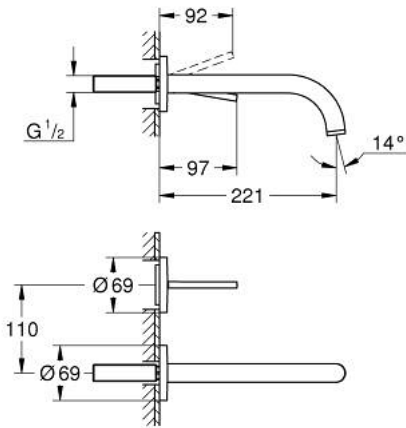

## ATRIO 29 406 DL0 خلاط حوض بفتحتين مزود بعصا للتحكم

وصف المنتج:

• اللون: brushed warm sunset

• مثبت على الجدار

• من دون الجسم المخفي

• trim set for Joystick mixer rough-in set 23 429 000

• قلب عصا التحكم GROHE FeatherControl

• طلاء GROHE LongLife

• تقنية GROHE EcoJoy لمياه أقل وتدفق ممتاز

• maximum flow rate (at 3 bar): 5 l/min

• المسافة الوسطى 110 مم

• بروز 221 مم

## ATRIO 29 406 DL0 خلاط حوض بفتحتين مزود بعصا للتحكم

الآن - 2022 ريم فون, قطع الغيار

1: وحدة استقامة تدفق (الطلب رقم 48408000) Laminar

2: طقم تطويلة 25 ملم\* (الطلب رقم 46901000)\*

\* إكسسوارات اختيارية