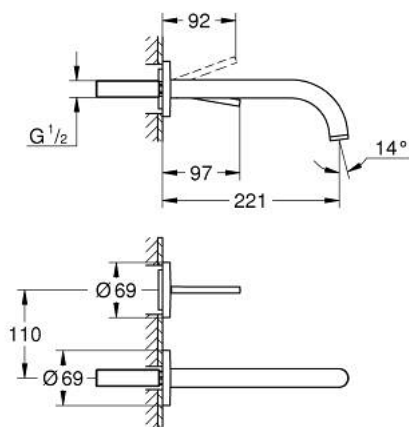

29 406 DC0 ATRIO MITIGEUR MONOCOMMANDE LAVABO 2 TROUS JOYSTICK

DESCRIPTION DU PRODUIT

- Couleur: supersteel
- montage mural
- livré sans le corps encastré
- à associer avec 23 429 000
- cartouche Joystick
- finition GROHE LongLife
- GROHE EcoJoy économie d'eau
- débit maximum à 3 bars : 5 l/min
- entraxe 110 mm
- saillie 221 mm

29 406 DC0 ATRIO MITIGEUR MONOCOMMANDE LAVABO 2 TROUS JOYSTICK

PIÈCES DE RECHANGE, octobre 2021 – now

1: Brise-jet laminaire (Numéro de commande 48408000)

2: Kit de prolongation 25 mm (Numéro de commande 46901000)*