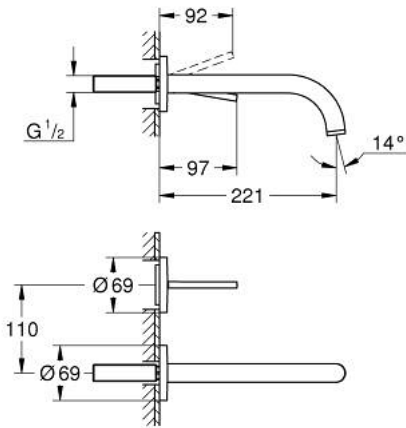

## ATRIO 29 406 DC0 خلاط حوض بفتحتين مزود بعصا للتحكم

وصف المنتج:

• اللون: supersteel

• مثبت على الجدار

• من دون الجسم المخفي

• trim set for Joystick mixer rough-in set 23 429 000

• قلب عصا التحكم GROHE FeatherControl

• طلاء GROHE LongLife

• تقنية GROHE EcoJoy لمياه أقل وتدفق ممتاز

• maximum flow rate (at 3 bar): 5 l/min

• المسافة الوسطى 110 مم

• بروز 221 مم

## خراط حوض بفتحتين مزود بعضا للتحكم ATRIO 29 406 DC0

الآن - 2021 ربوتكأ، قِطعُ الغيارُ

1: وحدة استقامة تدفق (الطلبُ رقمُ 48408000) Laminar

2: طقم تطويلة 25 ملم\* (الطلبُ رقمُ 46901000)\*

\* إكسسوارات\* اختيارية\*