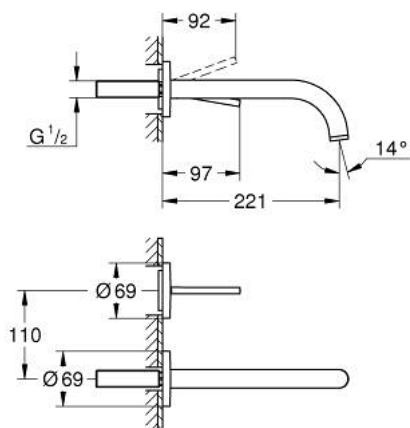

29 406 DA0 ATRIO MITIGEUR MONOCOMMANDE LAVABO 2 TROUS JOYSTICK

DESCRIPTION DU PRODUIT

- Couleur: warm sunset
- montage mural
- livré sans le corps encastré
- à associer avec 23 429 000
- cartouche Joystick
- finition GROHE LongLife
- GROHE EcoJoy économie d'eau
- débit maximum à 3 bars : 5 l/min
- entraxe 110 mm
- saillie 221 mm

29 406 DA0 ATRIO MITIGEUR MONOCOMMANDE LAVABO 2 TROUS JOYSTICK

PIÈCES DE RECHANGE, octobre 2021 – now

1: Brise-jet laminaire (Numéro de commande 48408000)

2: Kit de prolongation 25 mm (Numéro de commande 46901000)*