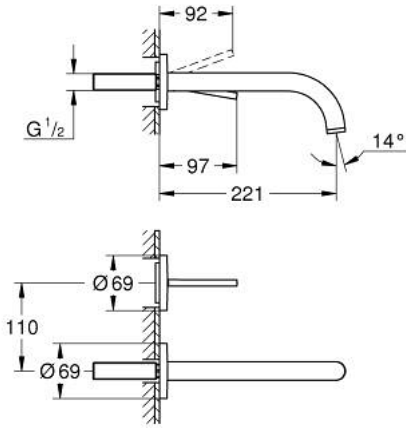

ATRIO 29 406 DA0 خلاط حوض بفتحتين مزود بعصا للتحكم

وصف المنتج:

- اللون: warm sunset
- مثبت على الجدار
- من دون الجسم المخفي
- trim set for Joystick mixer rough-in set 23 429 000
- قلب عصا التحكم GROHE FeatherControl
- طلاء GROHE LongLife
- تقنية GROHE EcoJoy لمياه أقل وتدفق ممتاز
- maximum flow rate (at 3 bar): 5 l/min
- المسافة الوسطى 110 مم
- بروز 221 مم

ATRIO 29 406 DA0 خلاط حوض بفتحتين مزود بعصا للتحكم

الآن - 2021 ربوتكأ، قِطعُ الغيارُ

1: وحدة استقامة تدفق (48408000 رقمُ الطلبُ) Laminar

2: طقم تطويلة 25 ملم* (46901000 رقمُ الطلبُ)

* إكسسوارات* اختيارية*