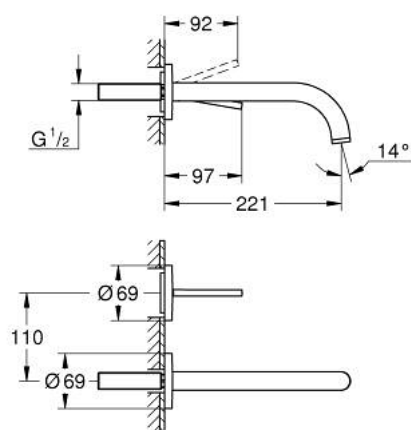

### DESCRIPTION DU PRODUIT

- Couleur: hard graphite brossé
- montage mural
- livré sans le corps encastré
- à associer avec 23 429 000
- cartouche Joystick
- finition GROHE LongLife
- GROHE EcoJoy économie d'eau
- débit maximum à 3 bars : 5 l/min
- entraxe 110 mm
- saillie 221 mm