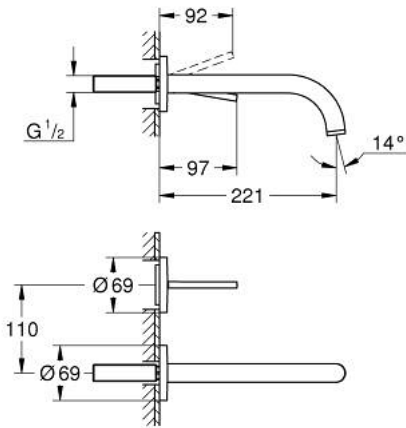

ATRIO 29 406 AL0 خلاط حوض بفتحتين مزود بعصا للتحكم

وصف المنتج:

• اللون: brushed hard graphite

• مثبت على الجدار

• من دون الجسم المخفي

• trim set for Joystick mixer rough-in set 23 429 000

• قلب عصا التحكم GROHE FeatherControl

• طلاء GROHE LongLife

• تقنية GROHE EcoJoy لمياه أقل وتدفق ممتاز

• maximum flow rate (at 3 bar): 5 l/min

• المسافة الوسطى 110 مم

• بروز 221 مم

ATRIO 29 406 AL0 خلاط حوض بفتحتين مزود بعصا للتحكم

الآن - 2021 ربوتكأ، قِطعُ الغيارُ

1: وحدة استقامة تدفق (48408000 رقمُ الطلبُ) Laminar

2: طقم تطويلة 25 ملم* (46901000 رقمُ الطلبُ)

* إكسسوارات* اختيارية*