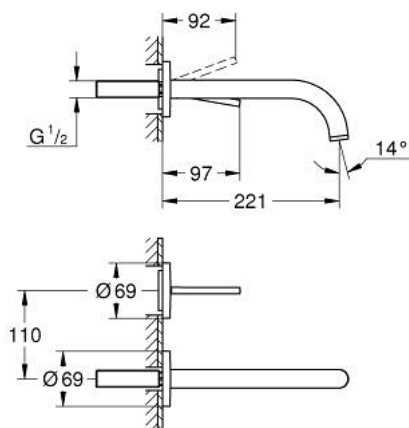

29 406 000 ATRIO MITIGEUR MONOCOMMANDE LAVABO 2 TROUS JOYSTICK

DESCRIPTION DU PRODUIT

- Couleur: chromé
- montage mural
- livré sans le corps encastré
- à associer avec 23 429 000
- cartouche Joystick
- GROHE LongLife finition durable
- GROHE EcoJoy économie d'eau
- débit maximum à 3 bars : 5 l/min
- entraxe 110 mm
- saillie 221 mm

29 406 000 ATRIO MITIGEUR MONOCOMMANDE LAVABO 2 TROUS JOYSTICK

PIÈCES DE RECHANGE, octobre 2021 – now

1: Brise-jet laminaire (Numéro de commande 48408000)

2: Kit de prolongation 25 mm (Numéro de commande 46901000)*