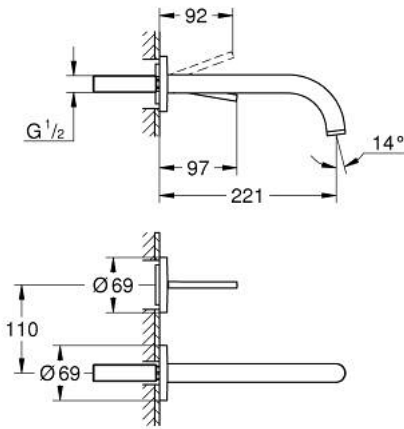

ATRIO 29 406 000 خلاط حوض بفتحتين مزود بعصا للتحكم

وصف المنتج

• اللون: كروم

• مثبت على الجدار

• من دون الجسم المخفي

• trim set for Joystick mixer rough-in set 23 429 000

• قلب عصا التحكم GROHE FeatherControl

• طلاء كروم GROHE LongLife

• تقنية GROHE EcoJoy لمياه أقل وتدفق ممتاز

• maximum flow rate (at 3 bar): 5 l/min

• المسافة الوسطى 110 مم

• بروز 221 مم

ATRIO 29 406 000 خلاط حوض بفتحتين مزود بعصا للتحكم

الآن - 2021 ربوتكأ، قِطعُ الغيارُ

1: وحدة استقامة تدفق (48408000 رقمُ الطلبُ) Laminar

2: طقم تطويلة 25 ملم* (46901000 رقمُ الطلبُ)

* إكسسوارات* اختيارية*