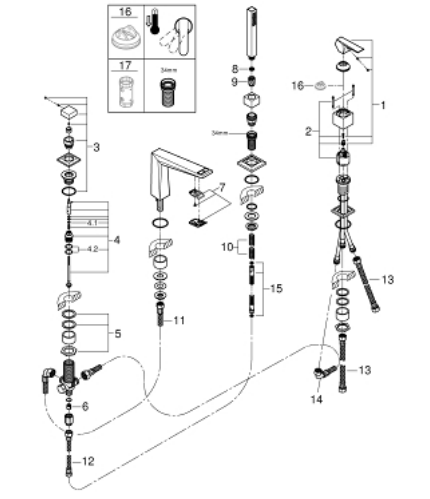

29 405 DC0 ALLURE BRILLIANT COMBINÉ 4 TROUS POUR BAIN/DOUCHE

DESCRIPTION DU PRODUIT

- Couleur: supersteel
- GROHE SilkMove cartouche en céramique 46 mm
- finition GROHE LongLife
- bec bain pré-assemblé
- organe de commande mitigeur monocommande
- bec bain avec mousseur intégré
- inverseur bain/douche
- douchette Rainshower Aqua Cube Stick 6,5 l/min
- Flexible de douche métal 2000 mm (chromé quelle que soit la finition des éléments de façade)
- flexibles de raccordement souples
- raccord pour flexible de douchette
- protégé contre le retour d'eau
- à associer avec 29 037 000 (optionnel)

29 405 DC0 ALLURE BRILLIANT COMBINÉ 4 TROUS POUR BAIN/DOUCHE

PIÈCES DE RECHANGE, octobre 2021 – now

- 1: Levier (Numéro de commande 46804DC0)
- 2: Cartouche (Numéro de commande 46048000)
- 3: Bouton d'inverseur (Numéro de commande 48126DC0)
- 4: Mécanisme d'inverseur (Numéro de commande 45443000)
- 4.1: Joint torique 6 x 2 (Numéro de commande 0128300M)
- 4.2: Joint torique 35 x 2 (Numéro de commande 0120500M)
- 5: raccord vissé de tige (Numéro de commande 45444000)
- 6: Clapet anti-retour (Numéro de commande 08565000)
- 7: conduite d'eau (Numéro de commande 46803DC0)
- 8: Filtre (Numéro de commande 0700200M)
- 9: Cône d'écrou (Numéro de commande 08864DC0)
- 10: Ressort de rappel (Numéro de commande 00869000)
- 11: Tube d'alimentation (Numéro de commande 48018000)
- 12: Tube d'alimentation (Numéro de commande 07300000)
- 13: Tube d'alimentation (Numéro de commande 07227000)
- 14: Tube d'alimentation (Numéro de commande 48017000)
- 15: Flexible métallique (Numéro de commande 28146000)
- 16: Limiteur de température (Numéro de commande 46375000)*
- 17: Clef (Numéro de commande 19332000)*