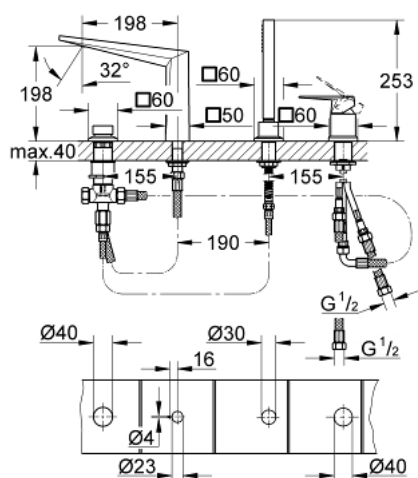

29 405 DC0 ALLURE BRILLIANT COMBINÉ 4 TROUS POUR BAIN/DOUCHE

DESCRIPTION DU PRODUIT

- Couleur: supersteel
- GROHE SilkMove cartouche en céramique 46 mm
- finition GROHE LongLife
- bec bain pré-assemblé
- organe de commande mitigeur monocommande
- bec bain avec mousseur intégré
- inverseur bain/douche
- douchette Rainshower Aqua Cube Stick 6,5 l/min
- Flexible de douche métal 2000 mm (chromé quelle que soit la finition des éléments de façade)
- flexibles de raccordement souples
- raccord pour flexible de douchette
- protégé contre le retour d'eau
- à associer avec 29 037 000 (optionnel)

29 405 DC0 ALLURE BRILLIANT COMBINÉ 4 TROUS POUR BAIN/DOUCHE

PIÈCES DE RECHANGE, octobre 2021 – now

- 1: Levier (Numéro de commande 46804DC0)
- 2: Cartouche (Numéro de commande 46048000)
- 3: Bouton d'inverseur (Numéro de commande 48126DC0)
- 4: Mécanisme d'inverseur (Numéro de commande 45443000)
- 4.1: Joint torique 6 x 2 (Numéro de commande 0128300M)
- 4.2: Joint torique 35 x 2 (Numéro de commande 0120500M)
- 5: raccord vissé de tige (Numéro de commande 45444000)
- 6: Clapet anti-retour (Numéro de commande 08565000)
- 7: conduite d'eau (Numéro de commande 46803DC0)
- 8: Filtre (Numéro de commande 0700200M)
- 9: Cône d'écrou (Numéro de commande 08864DC0)
- 10: Ressort de rappel (Numéro de commande 00869000)
- 11: Tube d'alimentation (Numéro de commande 48018000)
- 12: Tube d'alimentation (Numéro de commande 07300000)
- 13: Tube d'alimentation (Numéro de commande 07227000)
- 14: Tube d'alimentation (Numéro de commande 48017000)
- 15: Flexible métallique (Numéro de commande 28146000)
- 16: Limiteur de température (Numéro de commande 46375000)*
- 17: Clef (Numéro de commande 19332000)*