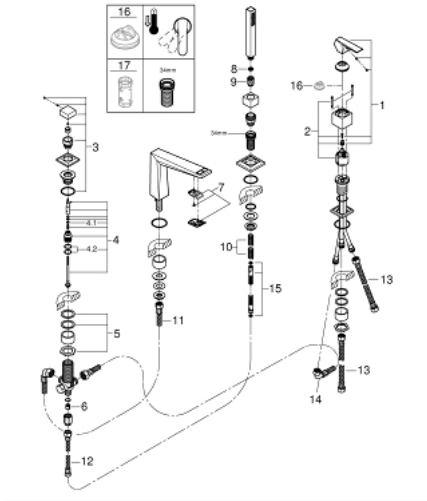

## ALLURE BRILLIANT 29 405 DC0 مجموعة بانيو بمقبض فردي بأربع فتحات

الآن - 2021 ربوت كذا، قطع الغيار

- 1: مقبض (46804DC0 رقم الطلب:-)
- 2: خرطوشة (46048000 رقم الطلب:-)
- 3: مقبض محول (48126DC0 رقم الطلب:-)
- 4: محول (45443000 رقم الطلب:-)
- 4.1: وردة عزل بقطر 6 x قطر (0128300M رقم الطلب:-) 2
- 4.2: وردة عزل (0120500M رقم الطلب:-)
- 5: طقم بديل لتثبيت الساق (45444000 رقم الطلب:-)
- 6: صمام مانع للإرجاع (08565000 رقم الطلب:-)
- 7: سباق (46803DC0 رقم الطلب:-)
- 8: مضففة غيار (0700200M رقم الطلب:-)
- 9: صامولة مخروط (08864DC0 رقم الطلب:-)
- 10: زنبرك تعويض (00869000 رقم الطلب:-)
- 11: خرطوم توصيل (48018000 رقم الطلب:-)
- 12: خرطوم توصيل (07300000 رقم الطلب:-)
- 13: خرطوم توصيل (07227000 رقم الطلب:-)
- 14: خرطوم توصيل (48017000 رقم الطلب:-)
- 15: خرطوم الدش المعدني (28146000 رقم الطلب:-)
- 16: محدد درجة الحرارة\* (46375000 رقم الطلب:-)
- 17: موسع مقبس\* (19332000 رقم الطلب:-)