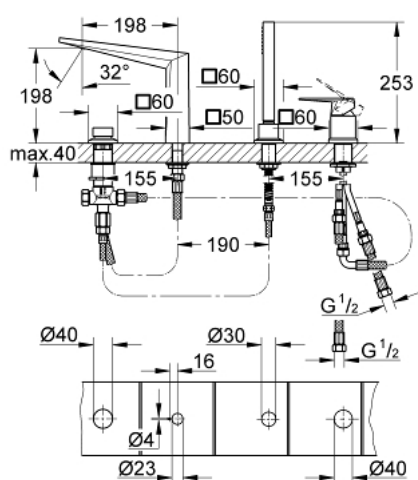

29 405 AL0 ALLURE BRILLIANT COMBINÉ 4 TROUS POUR BAIN/DOUCHE

DESCRIPTION DU PRODUIT

- Couleur: hard graphite brossé
- GROHE SilkMove cartouche en céramique 46 mm
- finition GROHE LongLife
- bec bain pré-assemblé
- organe de commande mitigeur monocommande
- bec bain avec mousseur intégré
- inverseur bain/douche
- douchette Rainshower Aqua Cube Stick 6,5 l/min
- Flexible de douche métal 2000 mm (chromé quelle que soit la finition des éléments de façade)
- flexibles de raccordement souples
- raccord pour flexible de douchette
- protégé contre le retour d'eau
- à associer avec 29 037 000 (optionnel)

29 405 AL0 ALLURE BRILLIANT COMBINÉ 4 TROUS POUR BAIN/DOUCHE

PIÈCES DE RECHANGE, octobre 2021 – now

- 1: Levier (Numéro de commande 46804AL0)
- 2: Cartouche (Numéro de commande 46048000)
- 3: Bouton d'inverseur (Numéro de commande 48126AL0)
- 4: Mécanisme d'inverseur (Numéro de commande 45443000)
- 4.1: Joint torique 6 x 2 (Numéro de commande 0128300M)
- 4.2: Joint torique 35 x 2 (Numéro de commande 0120500M)
- 5: raccord vissé de tige (Numéro de commande 45444000)
- 6: Clapet anti-retour (Numéro de commande 08565000)
- 7: conduite d'eau (Numéro de commande 46803AL0)
- 8: Filtre (Numéro de commande 0700200M)
- 9: Cône d'écrou (Numéro de commande 08864AL0)
- 10: Ressort de rappel (Numéro de commande 00869000)
- 11: Tube d'alimentation (Numéro de commande 48018000)
- 12: Tube d'alimentation (Numéro de commande 07300000)
- 13: Tube d'alimentation (Numéro de commande 07227000)
- 14: Tube d'alimentation (Numéro de commande 48017000)
- 15: Flexible métallique (Numéro de commande 28146000)
- 16: Limiteur de température (Numéro de commande 46375000)*
- 17: Clef (Numéro de commande 19332000)*