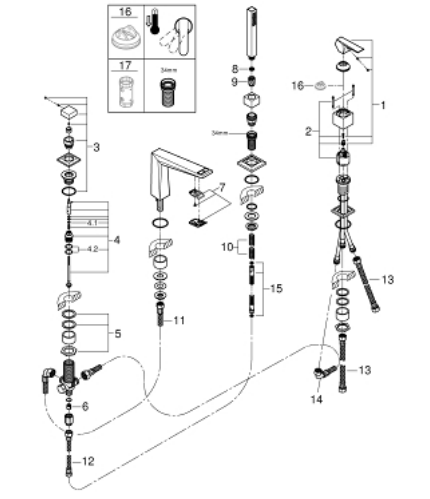

29 405 AL0 ALLURE BRILLIANT COMBINÉ 4 TROUS POUR BAIN/DOUCHE

DESCRIPTION DU PRODUIT

- Couleur: hard graphite brossé
- GROHE SilkMove cartouche en céramique 46 mm
- finition GROHE LongLife
- bec bain pré-assemblé
- organe de commande mitigeur monocommande
- bec bain avec mousseur intégré
- inverseur bain/douche
- douchette Rainshower Aqua Cube Stick 6,5 l/min
- Flexible de douche métal 2000 mm (chromé quelle que soit la finition des éléments de façade)
- flexibles de raccordement souples
- raccord pour flexible de douchette
- protégé contre le retour d'eau
- à associer avec 29 037 000 (optionnel)

29 405 AL0 ALLURE BRILLIANT COMBINÉ 4 TROUS POUR BAIN/DOUCHE

PIÈCES DE RECHANGE, octobre 2021 – now

- 1: Levier (Numéro de commande 46804AL0)
- 2: Cartouche (Numéro de commande 46048000)
- 3: Bouton d'inverseur (Numéro de commande 48126AL0)
- 4: Mécanisme d'inverseur (Numéro de commande 45443000)
- 4.1: Joint torique 6 x 2 (Numéro de commande 0128300M)
- 4.2: Joint torique 35 x 2 (Numéro de commande 0120500M)
- 5: raccord vissé de tige (Numéro de commande 45444000)
- 6: Clapet anti-retour (Numéro de commande 08565000)
- 7: conduite d'eau (Numéro de commande 46803AL0)
- 8: Filtre (Numéro de commande 0700200M)
- 9: Cône d'écrou (Numéro de commande 08864AL0)
- 10: Ressort de rappel (Numéro de commande 00869000)
- 11: Tube d'alimentation (Numéro de commande 48018000)
- 12: Tube d'alimentation (Numéro de commande 07300000)
- 13: Tube d'alimentation (Numéro de commande 07227000)
- 14: Tube d'alimentation (Numéro de commande 48017000)
- 15: Flexible métallique (Numéro de commande 28146000)
- 16: Limiteur de température (Numéro de commande 46375000)*
- 17: Clef (Numéro de commande 19332000)*