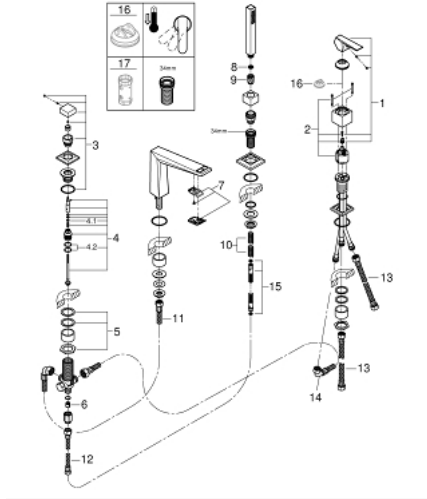

• صنوبر حمام بمرغلي مياه مُدمج

• محول: حمام/دش

• hand shower Rainshower Aqua Cube Stick 6.5 l/min

• metal shower hose 2000 mm (always chrome for any colour of the set)

• خرطوم توصيل مرنة

• وصلة لخرطوم الدش

• محمي من التدفق العكسي

• للاستخدام مع 29 037 000

ALLURE BRILLIANT 29 405 AL0 مجموعه بانيو بمقبض فردي بأربع فتحات

الآن - 2021 ربوتكأ، قطع الغيار:

1: مقبض (46804AL0 رقم الطلب):-

2: خرطوشة (46048000 رقم الطلب):-

3: مقبض محول (48126AL0 رقم الطلب):-

4: محول (45443000 رقم الطلب):-

4.1: وردة عزل بقطر 6 x قطر (0128300M رقم الطلب):- 2

4.2: وردة عزل (0120500M رقم الطلب):-

5: طقم بديل لتثبيت الساق (45444000 رقم الطلب):-

6: صمام مانع للإرجاع (08565000 رقم الطلب):-