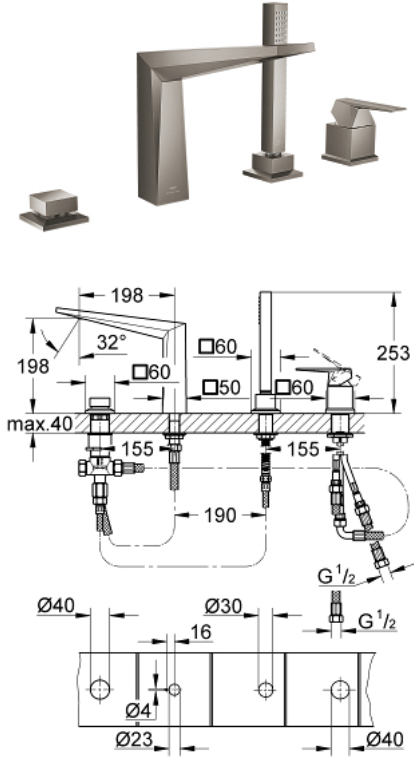

• صنوبر حمام بمرغلي مياه مُدمج

• محول: حمام/دش

• hand shower Rainshower Aqua Cube Stick 6.5 l/min

• metal shower hose 2000 mm (always chrome for any colour of the set)

• خرطوم توصيل مرنة

• وصلة لخرطوم الدش

• محمي من التدفق العكسي

• للاستخدام مع 29 037 000

ALLURE BRILLIANT 29 405 AL0 مجموعه بانيو بمقبض فردي بأربع فتحات

الآن - 2021 ربوتكأ، قطع الغيار:

1: مقبض (46804AL0 رقم الطلب):-

2: خرطوشة (46048000 رقم الطلب):-

3: مقبض محول (48126AL0 رقم الطلب):-

4: محول (45443000 رقم الطلب):-

4.1: وردة عزل بقطر 6 x قطر (0128300M رقم الطلب):- 2

4.2: وردة عزل (0120500M رقم الطلب):-

5: طقم بديل لتثبيت الساق (45444000 رقم الطلب):-

6: صمام مانع للإرجاع (08565000 رقم الطلب):-