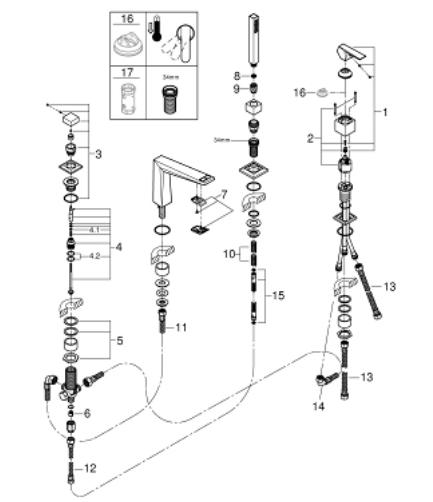

29 405 000 ALLURE BRILLIANT COMBINÉ 4 TROUS POUR BAIN/DOUCHE

PIÈCES DE RECHANGE, octobre 2021 – now

- 1: Levier (Numéro de commande 46804000)
- 2: Cartouche (Numéro de commande 46048000)
- 3: Bouton d'inverseur (Numéro de commande 48126000)
- 4: Mécanisme d'inverseur (Numéro de commande 45443000)
- 4.1: Joint torique 6 x 2 (Numéro de commande 0128300M)
- 4.2: Joint torique 35 x 2 (Numéro de commande 0120500M)
- 5: raccord vissé de tige (Numéro de commande 45444000)
- 6: Clapet anti-retour (Numéro de commande 08565000)
- 7: conduite d'eau (Numéro de commande 46803000)
- 8: Filtre (Numéro de commande 0700200M)
- 9: Cône d'écrou (Numéro de commande 08864000)
- 10: Ressort de rappel (Numéro de commande 00869000)
- 11: Tube d'alimentation (Numéro de commande 48018000)
- 12: Tube d'alimentation (Numéro de commande 07300000)
- 13: Tube d'alimentation (Numéro de commande 07227000)
- 14: Tube d'alimentation (Numéro de commande 48017000)
- 15: Flexible métallique (Numéro de commande 28146000)
- 16: Limiteur de température (Numéro de commande 46375000)*
- 17: Clef (Numéro de commande 19332000)*