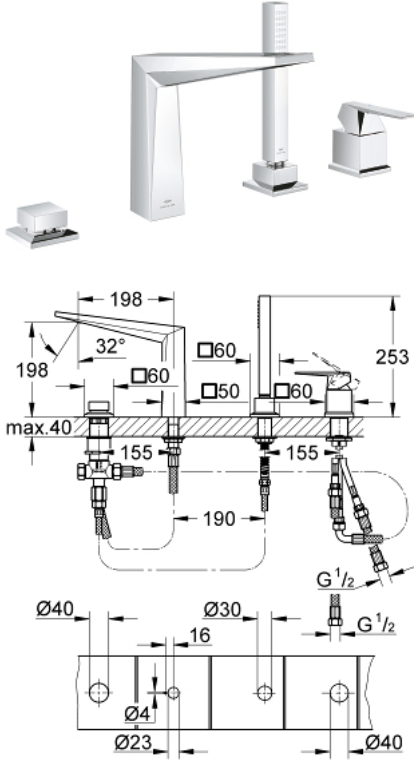

## ALLURE BRILLIANT 29 405 000 مجموعة بانيو بمقبض فردي بأربع فتحات

وصف المنتج

• اللون: كروم

• قلب سيراميك GROHE SilkMove 46 مم

• طلاء كروم GROHE LongLife

• تثبيت الصنوبر المجمع سابقًا

• عنصر تشغيل خلاط بمقبض فردي

• صنوبر حمام بمرغي مياه مُدمج

• محول: حمام/دش

• hand shower Rainshower Aqua Cube Stick 6.5 l/min

• metal shower hose 2000 mm (always chrome for any colour of the set)

• خرطوم توصيل مرنة

• وصلة لخرطوم الدش

• محمي من التدفق العكسي