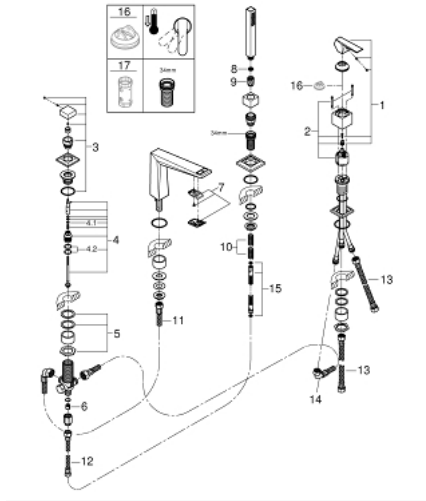

• صنوبر حمام بمرغي مياه مُدمج

• محول: حمام/دش

• hand shower Rainshower Aqua Cube Stick 6.5 l/min

• metal shower hose 2000 mm (always chrome for any colour of the set)

• خرطوم توصيل مرنة

• وصلة لخرطوم الدش

• محمي من التدفق العكسي

## ALLURE BRILLIANT 29 405 000 مجموعه بانيو بمقبض فردي بأربع فتحات

الآن - 2021 ربوتكأ, قطع الغيار:

- 1: مقبض (46804000 رقم الطلب:-)
- 2: خرطوشة (46048000 رقم الطلب:-)
- 3: مقبض محول (48126000 رقم الطلب:-)
- 4: محول (45443000 رقم الطلب:-)
- 4.1: وردة عزل بقطر 6 x قطر (01283000 رقم الطلب:-) 2
- 4.2: وردة عزل (01205000 رقم الطلب:-)
- 5: طقم بديل لتثبيت الساق (45444000 رقم الطلب:-)
- 6: صمام مانع للإرجاع (08565000 رقم الطلب:-)
- 7: سباق (46803000 رقم الطلب:-)
- 8: مضففة غيار (07002000 رقم الطلب:-)
- 9: صامولة مخروط (08864000 رقم الطلب:-)
- 10: زنبرك تعويض (00869000 رقم الطلب:-)
- 11: خرطوم توصيل (48018000 رقم الطلب:-)
- 12: خرطوم توصيل (07300000 رقم الطلب:-)
- 13: خرطوم توصيل (07227000 رقم الطلب:-)
- 14: خرطوم توصيل (48017000 رقم الطلب:-)
- 15: خرطوم الدش المعدني (28146000 رقم الطلب:-)
- 16: محدد درجة الحرارة\* (46375000 رقم الطلب:-)
- 17: موسع مقبس\* (19332000 رقم الطلب:-)