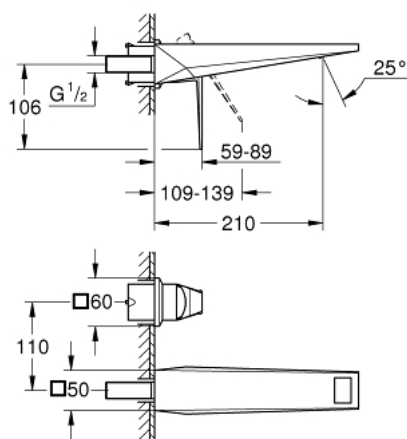

29 403 DC0 **ALLURE BRILLIANT FAÇADE POUR MITIGEUR MONOCOMMANDE 2 TROUS**
LAVABO
TAILLE L

DESCRIPTION DU PRODUIT

- Couleur: supersteel
- montage mural
- livré sans le corps encastré
- à associer avec 23 200
- finition GROHE LongLife
- GROHE EcoJoy économie d'eau
- débit maximum à 3 bars : 5 l/min
- bec avec mousseur intégré
- entraxe 110 mm
- saillie 210 mm

29 403 DC0 **ALLURE BRILLIANT FAÇADE POUR MITIGEUR MONOCOMMANDE 2 TROUS**
LAVABO
TAILLE L

PIÈCES DE RECHANGE, octobre 2021 – now

- 1: Levier (Numéro de commande 46797DC0)
 - 2: conduite d'eau (Numéro de commande 46794DC0)
 - 3: Rallonge (Numéro de commande 46627000)*
- * Accessoires en option