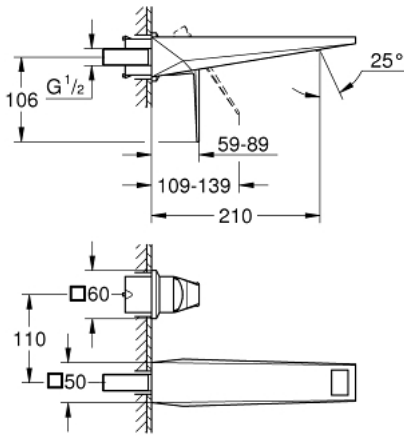

## مقاس L ALLURE BRILLIANT 29 403 DCO حوض بفتحتين

وصف المنتج:

• اللون: supersteel

• مثبت على الجدار

• من دون الجسم المخفي

• for use with rough-in set 23 200

• طلاء GROHE LongLife

• تقنية GROHE EcoJoy لمياه أقل وتدفق ممتاز

• maximum flow rate (at 3 bar): 5 l/min

• صنوبر بمرغي مياه مدمج

• المسافة الوسطى 110 مم

• بروز 210 مم

## مقاس L ALLURE BRILLIANT 29 403 DC0 حوض بفتحتين

الآن - 2021 ربوتكأ، قطعُ الغيارُ

1: مقبض (46797DC0 رقمُ الطلبِ:-)

2: سباق (46794DC0 رقمُ الطلبِ:-)

3: تطويلة\* (46627000 رقمُ الطلبِ:-)

\* إكسسواراتُ اختياريةُ