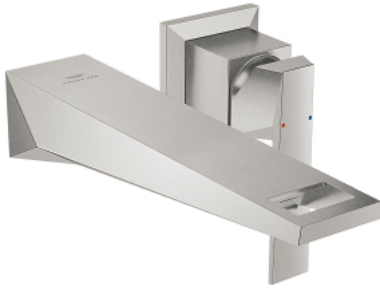

## مقاس L ALLURE BRILLIANT 29 403 DCO حوض بفتحتين

وصف المنتج:

• اللون: supersteel

• مثبت على الجدار

• من دون الجسم المخفي

• for use with rough-in set 23 200

• طلاء GROHE LongLife

• تقنية GROHE EcoJoy لمياه أقل وتدفق ممتاز

• maximum flow rate (at 3 bar): 5 l/min

• صنوبر بمرغي مياه مدمج

• المسافة الوسطى 110 مم

• بروز 210 مم

## مقاس L ALLURE BRILLIANT 29 403 DC0 حوض بفتحتين

الآن - 2021 ربوتكأ، قطعُ الغيارُ

1: مقبض (46797DC0 رقمُ الطلبِ:-)

2: سباق (46794DC0 رقمُ الطلبِ:-)

3: تطويلة\* (46627000 رقمُ الطلبِ:-)

\* إكسسواراتُ اختياريةُ