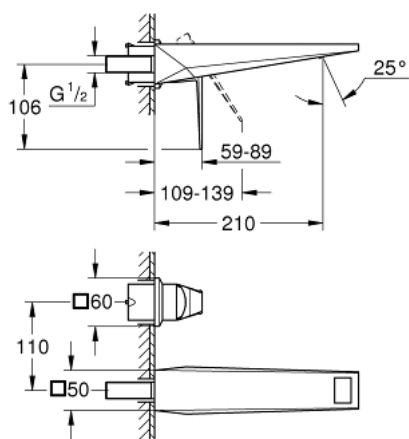

29 403 AL0 **ALLURE BRILLIANT FAÇADE POUR MITIGEUR MONOCOMMANDE 2 TROUS**  
**LAVABO**  
**TAILLE L**

**DESCRIPTION DU PRODUIT**

- Couleur: hard graphite brossé
- montage mural
- livré sans le corps encastré
- à associer avec 23 200
- finition GROHE LongLife
- GROHE EcoJoy économie d'eau
- débit maximum à 3 bars : 5 l/min
- bec avec mousseur intégré
- entraxe 110 mm
- saillie 210 mm

29 403 AL0 **ALLURE BRILLIANT FAÇADE POUR MITIGEUR MONOCOMMANDE 2 TROUS**  
**LAVABO**  
**TAILLE L**

**PIÈCES DE RECHANGE**, octobre 2021 – now

1: Levier (Numéro de commande 46797AL0)

2: conduite d'eau (Numéro de commande 46794AL0)