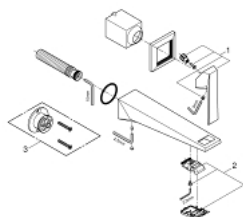

29 403 AL0 **ALLURE BRILLIANT FAÇADE POUR MITIGEUR MONOCOMMANDE 2 TROUS**  
**LAVABO**  
**TAILLE L**

**DESCRIPTION DU PRODUIT**

- Couleur: hard graphite brossé
- montage mural
- livré sans le corps encastré
- à associer avec 23 200
- finition GROHE LongLife
- GROHE EcoJoy économie d'eau
- débit maximum à 3 bars : 5 l/min
- bec avec mousseur intégré
- entraxe 110 mm
- saillie 210 mm

29 403 AL0 **ALLURE BRILLIANT FAÇADE POUR MITIGEUR MONOCOMMANDE 2 TROUS**  
**LAVABO**  
**TAILLE L**

**PIÈCES DE RECHANGE**, octobre 2021 – now

1: Levier (Numéro de commande 46797AL0)

2: conduite d'eau (Numéro de commande 46794AL0)