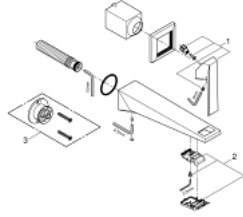

• maximum flow rate (at 3 bar): 5 l/min

• صنوبر بمرغي مياه مدمج

• المسافة الوسطى 110 مم

• بروز 210 مم

مقاس L ALLURE BRILLIANT 29 403 ALO خراط حوض بفتحتين

الآن - 2021 ربوتكأ، قِطعُ الغيارُ

1: مقبض (46797ALO رقمُ الطلبِ:-)