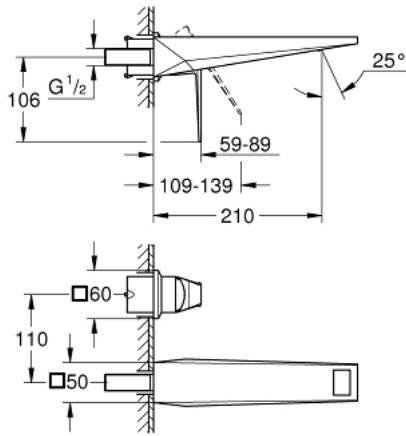

ALLURE BRILLIANT 29 403 ALO مقاس L

وصف المنتج:

• اللون: brushed hard graphite

• مثبت على الجدار

• من دون الجسم المخفي

• for use with rough-in set 23 200

• طلاء GROHE LongLife

• تقنية GROHE EcoJoy لمياه أقل وتدفق ممتاز

• maximum flow rate (at 3 bar): 5 l/min

• صنوبر بمرغي مياه مدمج

• المسافة الوسطى 110 مم

• بروز 210 مم

مقاس L ALLURE BRILLIANT 29 403 ALO خراط حوض بفتحتين

الآن - 2021 ربوتكأ، قِطعُ الغيارُ

1: مقبض (46797ALO رقمُ الطلبِ:-)