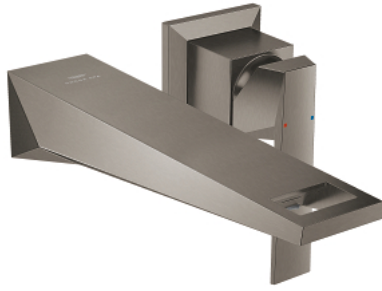

ALLURE BRILLIANT 29 403 ALO مقاس L

وصف المنتج:

• اللون: brushed hard graphite

• مثبت على الجدار

• من دون الجسم المخفي

• for use with rough-in set 23 200

• طلاء GROHE LongLife

• تقنية GROHE EcoJoy لمياه أقل وتدفق ممتاز

• maximum flow rate (at 3 bar): 5 l/min

• صنوبر بمرغي مياه مدمج

• المسافة الوسطى 110 مم

• بروز 210 مم

مقاس L ALLURE BRILLIANT 29 403 ALO خراط حوض بفتحتين

الآن - 2021 ربوتكأ، قِطعُ الغيارُ

1: مقبض (46797ALO رقمُ الطلبِ:-)