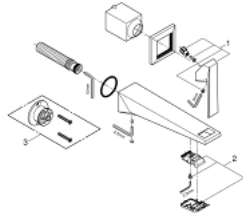

29 403 000 **ALLURE BRILLIANT FAÇADE POUR MITIGEUR MONOCOMMANDE 2 TROUS**
LAVABO
TAILLE L

DESCRIPTION DU PRODUIT

- Couleur: chromé
- montage mural
- livré sans le corps encastré
- à associer avec 23 200
- GROHE LongLife finition durable
- GROHE EcoJoy économie d'eau
- débit maximum à 3 bars : 5 l/min
- bec avec mousseur intégré
- entraxe 110 mm
- saillie 210 mm

29 403 000 **ALLURE BRILLIANT FAÇADE POUR MITIGEUR MONOCOMMANDE 2 TROUS**
LAVABO
TAILLE L

PIÈCES DE RECHANGE, octobre 2021 – now

1: Levier (Numéro de commande 46797000)

2: conduite d'eau (Numéro de commande 46794000)