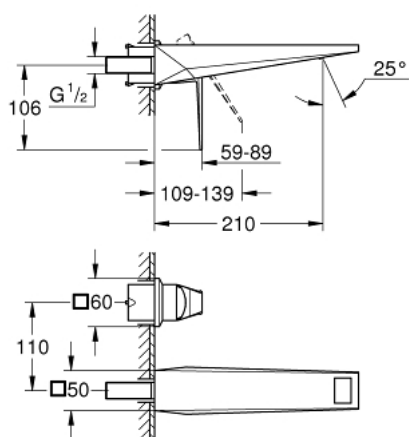

29 403 000 **ALLURE BRILLIANT FAÇADE POUR MITIGEUR MONOCOMMANDE 2 TROUS**
LAVABO
TAILLE L

DESCRIPTION DU PRODUIT

- Couleur: chromé
- montage mural
- livré sans le corps encastré
- à associer avec 23 200
- GROHE LongLife finition durable
- GROHE EcoJoy économie d'eau
- débit maximum à 3 bars : 5 l/min
- bec avec mousseur intégré
- entraxe 110 mm
- saillie 210 mm

29 403 000 **ALLURE BRILLIANT FAÇADE POUR MITIGEUR MONOCOMMANDE 2 TROUS**
LAVABO
TAILLE L

PIÈCES DE RECHANGE, octobre 2021 – now

1: Levier (Numéro de commande 46797000)

2: conduite d'eau (Numéro de commande 46794000)