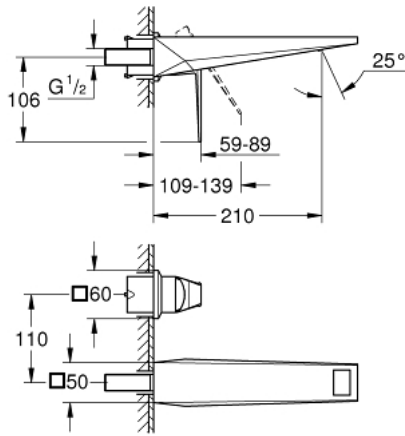

## مقاس L

وصف المنتج:

• اللون: كروم

• مثبت على الجدار

• من دون الجسم المخفي

• for use with rough-in set 23 200

• طلاء كروم GROHE LongLife

• تقنية GROHE EcoJoy لمياه أقل وتدفق ممتاز

• maximum flow rate (at 3 bar): 5 l/min

• صنوبر بمرغي مياه مدمج

• المسافة الوسطى 110 مم

• بروز 210 مم

## مقاس L ALLURE BRILLIANT 29 403 000 خراط حوض بفتحتين

الآن - 2021 ربوتكأ، قِطعُ الغيارُ

1: مقبض (رقمُ الطلب: 46797000)

2: سباق (رقمُ الطلب: 46794000)

3: تطويلة\* (رقمُ الطلب: 46627000)

\* إكسسوارات\* اختيارية\*