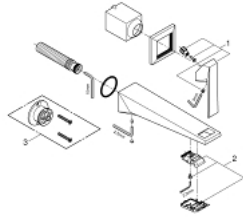

• maximum flow rate (at 3 bar): 5 l/min

• صنوبر بمرغي مياه مدمج

• المسافة الوسطى 110 مم

• بروز 210 مم

## مقاس L ALLURE BRILLIANT 29 403 000 خراط حوض بفتحتين

الآن - 2021 ربوتكأ، قِطعُ الغيارُ

1: مقبض (رقمُ الطلب: 46797000)

2: سباق (رقمُ الطلب: 46794000)

3: تطويلة\* (رقمُ الطلب: 46627000)

\* إكسسوارات\* اختيارية\*