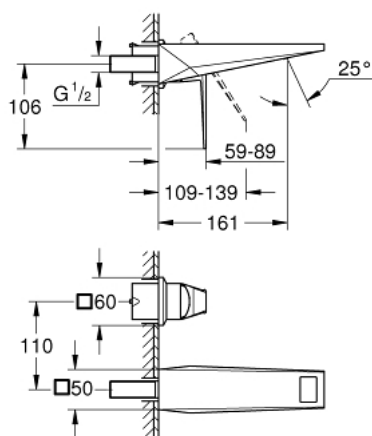

29 402 DC0 ALLURE BRILLIANT MITIGEUR MONOCOMMANDE 2 TROUS LAVABO TAILLE S

DESCRIPTION DU PRODUIT

- Couleur: supersteel
- montage mural
- livré sans le corps encastré
- à associer avec 23 200
- finition GROHE LongLife
- GROHE EcoJoy économie d'eau
- débit maximum à 3 bars : 5 l/min
- bec avec mousseur intégré
- entraxe 110 mm
- saillie 161 mm

29 402 DC0 **ALLURE BRILLIANT MITIGEUR MONOCOMMANDE 2 TROUS LAVABO**
TAILLE S

PIÈCES DE RECHANGE, octobre 2021 – now

- 1: Levier (Numéro de commande 46797DC0)
- 2: conduite d'eau (Numéro de commande 46794DC0)
- 3: Rallonge (Numéro de commande 46627000)*