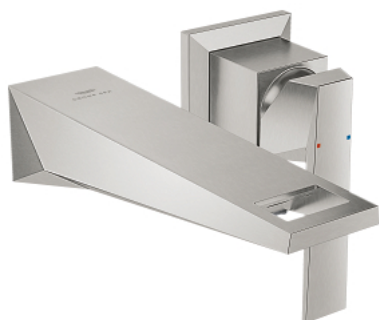

29 402 DC0 ALLURE BRILLIANT MITIGEUR MONOCOMMANDE 2 TROUS LAVABO TAILLE S

DESCRIPTION DU PRODUIT

- Couleur: supersteel
- montage mural
- livré sans le corps encastré
- à associer avec 23 200
- finition GROHE LongLife
- GROHE EcoJoy économie d'eau
- débit maximum à 3 bars : 5 l/min
- bec avec mousseur intégré
- entraxe 110 mm
- saillie 161 mm

29 402 DC0 **ALLURE BRILLIANT MITIGEUR MONOCOMMANDE 2 TROUS LAVABO**
TAILLE S

PIÈCES DE RECHANGE, octobre 2021 – now

- 1: Levier (Numéro de commande 46797DC0)
- 2: conduite d'eau (Numéro de commande 46794DC0)
- 3: Rallonge (Numéro de commande 46627000)*