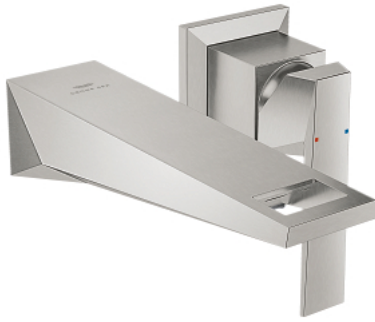

ALLURE BRILLIANT 29 402 DCO مقاس متوسط / خلاط حوض بفتحتين

وصف المنتج:

• اللون: supersteel

• مثبت على الجدار

• من دون الجسم المخفي

• for use with rough-in set 23 200

• طلاء GROHE LongLife

• تقنية GROHE EcoJoy لمياه أقل وتدفق ممتاز

• maximum flow rate (at 3 bar): 5 l/min

• صنوبر بمرغي مياه مدمج

• المسافة الوسطى 110 مم

• بروز 161 مم

ALLURE BRILLIANT 29 402 DC0 خلاط حوض بفتحتين
/ مقاس متوسط

الآن - 2021 ربوتكأ، قطع الغيار

1: مقبض (46797DC0 رقم الطلب:-)