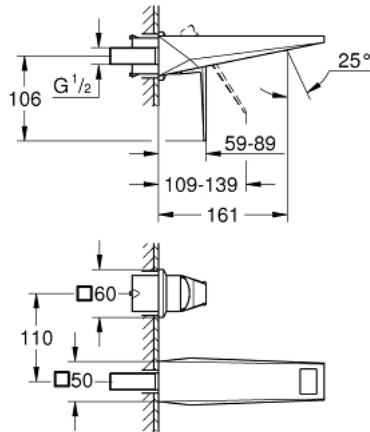

ALLURE BRILLIANT 29 402 DCO مقاس متوسط / خلاط حوض بفتحتين

وصف المنتج:

• اللون: supersteel

• مثبت على الجدار

• من دون الجسم المخفي

• for use with rough-in set 23 200

• طلاء GROHE LongLife

• تقنية GROHE EcoJoy لمياه أقل وتدفق ممتاز

• maximum flow rate (at 3 bar): 5 l/min

• صنوبر بمرغي مياه مدمج

• المسافة الوسطى 110 مم

• بروز 161 مم

ALLURE BRILLIANT 29 402 DC0 خلاط حوض بفتحتين
/ مقاس متوسط

الآن - 2021 ربوتكأ، قطع الغيار

1: مقبض (46797DC0 رقم الطلب:-)

2: سباق (46794DC0 رقم الطلب:-)

3: تطويلة* (46627000 رقم الطلب:-)

* إكسسوارات* اختيارية*