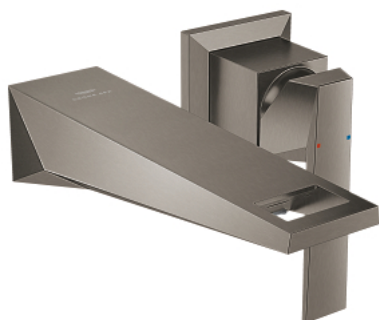

29 402 AL0 ALLURE BRILLIANT MITIGEUR MONOCOMMANDE 2 TROUS LAVABO TAILLE S

DESCRIPTION DU PRODUIT

- Couleur: hard graphite brossé
- montage mural
- livré sans le corps encastré
- à associer avec 23 200
- finition GROHE LongLife
- GROHE EcoJoy économie d'eau
- débit maximum à 3 bars : 5 l/min
- bec avec mousseur intégré
- entraxe 110 mm
- saillie 161 mm

29 402 AL0 **ALLURE BRILLIANT MITIGEUR MONOCOMMANDE 2 TROUS LAVABO**
TAILLE S

PIÈCES DE RECHANGE, octobre 2021 – now

- 1: Levier (Numéro de commande 46797AL0)
- 2: conduite d'eau (Numéro de commande 46794AL0)
- 3: Rallonge (Numéro de commande 46627000)*