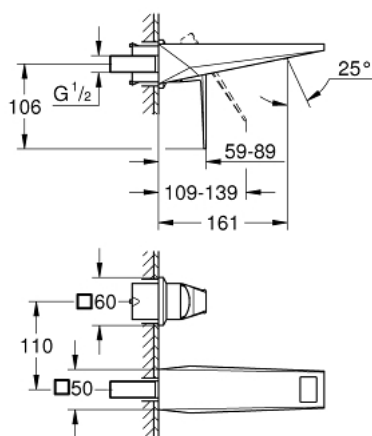

29 402 AL0 ALLURE BRILLIANT MITIGEUR MONOCOMMANDE 2 TROUS LAVABO TAILLE S

DESCRIPTION DU PRODUIT

- Couleur: hard graphite brossé
- montage mural
- livré sans le corps encastré
- à associer avec 23 200
- finition GROHE LongLife
- GROHE EcoJoy économie d'eau
- débit maximum à 3 bars : 5 l/min
- bec avec mousseur intégré
- entraxe 110 mm
- saillie 161 mm

29 402 AL0 **ALLURE BRILLIANT MITIGEUR MONOCOMMANDE 2 TROUS LAVABO**
TAILLE S

PIÈCES DE RECHANGE, octobre 2021 – now

- 1: Levier (Numéro de commande 46797AL0)
- 2: conduite d'eau (Numéro de commande 46794AL0)
- 3: Rallonge (Numéro de commande 46627000)*