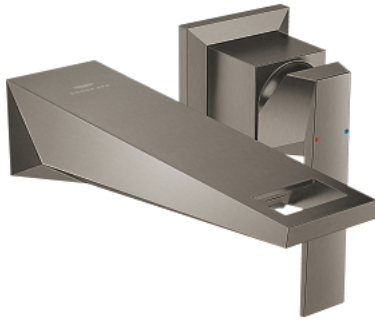

ALLURE BRILLIANT 29 402 ALO مقاس متوسط / خلاط حوض بفتحتين

وصف المنتج:

• اللون: brushed hard graphite

• مثبت على الجدار

• من دون الجسم المخفي

• for use with rough-in set 23 200

• طلاء GROHE LongLife

• تقنية GROHE EcoJoy لمياه أقل وتدفق ممتاز

• maximum flow rate (at 3 bar): 5 l/min

• صنوبر بمرغي مياه مدمج

• المسافة الوسطى 110 مم

• بروز 161 مم

ALLURE BRILLIANT 29 402 ALO خلاط حوض بفتحتين / مقاس متوسط

الآن - 2021 ربوتكأ، قطع الغيار

1: مقبض (46797ALO رقم الطلب.)