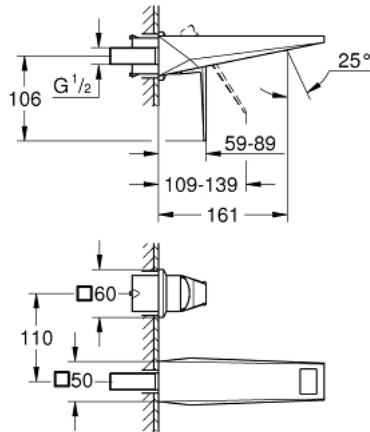

ALLURE BRILLIANT 29 402 ALO مقاس متوسط / خلاط حوض بفتحتين

وصف المنتج:

• اللون: brushed hard graphite

• مثبت على الجدار

• من دون الجسم المخفي

• for use with rough-in set 23 200

• طلاء GROHE LongLife

• تقنية GROHE EcoJoy لمياه أقل وتدفق ممتاز

• maximum flow rate (at 3 bar): 5 l/min

• صنوبر بمرغي مياه مدمج

• المسافة الوسطى 110 مم

• بروز 161 مم

ALLURE BRILLIANT 29 402 ALO خلاط حوض بفتحتين / مقاس متوسط

الآن - 2021 ربوتكأ، قطع الغيار

1: مقبض (46797ALO رقم الطلب.)

2: سباق (46794ALO رقم الطلب.)

3: تطويلة* (46627000 رقم الطلب.)

* إكسسوارات اختيارية