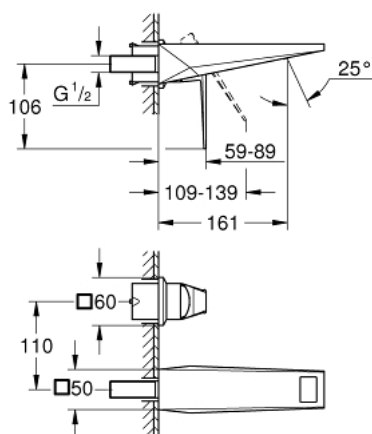

## 29 402 000 ALLURE BRILLIANT MITIGEUR MONOCOMMANDE 2 TROUS LAVABO TAILLE S

### DESCRIPTION DU PRODUIT

- Couleur: chromé
- montage mural
- livré sans le corps encastré
- à associer avec 23 200
- GROHE LongLife finition durable
- GROHE EcoJoy économie d'eau
- débit maximum à 3 bars : 5 l/min
- bec avec mousseur intégré
- entraxe 110 mm
- saillie 161 mm

29 402 000 **ALLURE BRILLIANT MITIGEUR MONOCOMMANDE 2 TROUS LAVABO**  
**TAILLE S**

**PIÈCES DE RECHANGE**, octobre 2021 – now

- 1: Levier (Numéro de commande 46797000)
- 2: conduite d'eau (Numéro de commande 46794000)
- 3: Rallonge (Numéro de commande 46627000)\*