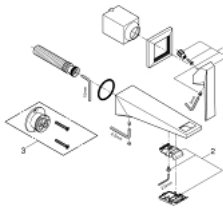

## 29 402 000 ALLURE BRILLIANT MITIGEUR MONOCOMMANDE 2 TROUS LAVABO TAILLE S

### DESCRIPTION DU PRODUIT

- Couleur: chromé
- montage mural
- livré sans le corps encastré
- à associer avec 23 200
- GROHE LongLife finition durable
- GROHE EcoJoy économie d'eau
- débit maximum à 3 bars : 5 l/min
- bec avec mousseur intégré
- entraxe 110 mm
- saillie 161 mm

29 402 000 **ALLURE BRILLIANT MITIGEUR MONOCOMMANDE 2 TROUS LAVABO**  
**TAILLE S**

**PIÈCES DE RECHANGE**, octobre 2021 – now

- 1: Levier (Numéro de commande 46797000)
- 2: conduite d'eau (Numéro de commande 46794000)
- 3: Rallonge (Numéro de commande 46627000)\*