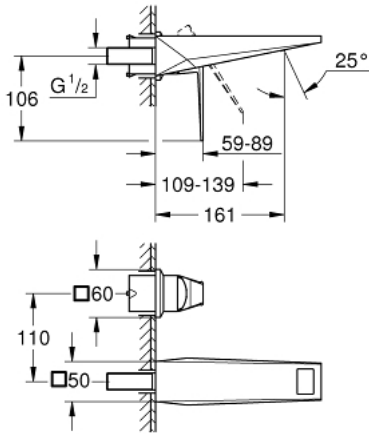

ALLURE BRILLIANT 29 402 000 خلاط حوض بفتحتين
/ مقاس متوسط

وصف المنتج:

• اللون: كروم

• مثبت على الجدار

• من دون الجسم المخفي

• for use with rough-in set 23 200

• طلاء كروم GROHE LongLife

• تقنية GROHE EcoJoy لمياه أقل وتدفق ممتاز

• maximum flow rate (at 3 bar): 5 l/min

• صنوبر بمرغي مياه مدمج

• المسافة الوسطى 110 مم

• بروز 161 مم

ALLURE BRILLIANT 29 402 000 خلاط حوض بفتحتين
/ مقاس متوسط

الآن - 2021 ربوتكأ، قطع الغيار

1: مقبض (رقم الطلب: 46797000)