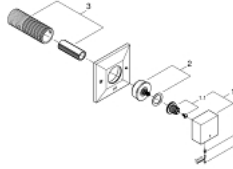

29 399 DC0 ALLURE BRILLIANT INVERSEUR 5 VOIES

DESCRIPTION DU PRODUIT

- Couleur: supersteel
- à associer avec :
 - 29 033 000
- livré sans le corps encastré
- finition GROHE LongLife
- profondeur réglable 66 - 113 mm

29 399 DC0 **ALLURE BRILLIANT INVERSEUR 5 VOIES**

PIÈCES DE RECHANGE, septembre 2021 – now

- 1: Tête complète (Numéro de commande 48131DC0)
- 1.1: Fixation de croisillon (Numéro de commande 45186000)
- 2: Allonge de tige (Numéro de commande 48132000)
- 3: Rallonge (Numéro de commande 45439000)