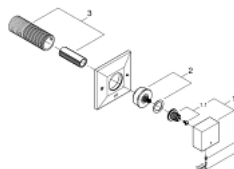

### DESCRIPTION DU PRODUIT

- Couleur: supersteel
- à associer avec 29 033 000
- livré sans le corps encastré
- finition GROHE LongLife
- profondeur réglable 66 - 113 mm

### **PIÈCES DE RECHANGE**, septembre 2021 – now

- 1: Tête complète (Numéro de commande 48131DC0)
- 1.1: Fixation de croisillon (Numéro de commande 45186000)
- 2: Allonge de tige (Numéro de commande 48132000)
- 3: Rallonge (Numéro de commande 45439000)