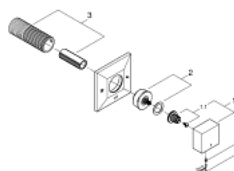

29 399 DC0 ALLURE BRILLIANT INVERSEUR 5 VOIES

DESCRIPTION DU PRODUIT

- Couleur: supersteel
- à associer avec 29 033 000
- livré sans le corps encastré
- finition GROHE LongLife
- profondeur réglable 66 - 113 mm

29 399 DC0 ALLURE BRILLIANT INVERSEUR 5 VOIES

PIÈCES DE RECHANGE, septembre 2021 – now

- 1: Tête complète (Numéro de commande 48131DC0)
- 1.1: Fixation de croisillon (Numéro de commande 45186000)
- 2: Allonge de tige (Numéro de commande 48132000)
- 3: Rallonge (Numéro de commande 45439000)