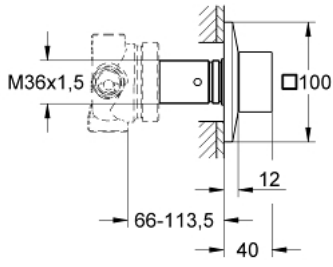

محول بخمسة اتجاهات ALLURE BRILLIANT 29 399 DC0

وصف المنتج

- اللون: supersteel
- trim set for use with rough-in set 29 033 000
- من دون الجسم المخفي
- طلاء GROHE LongLife
- 66 إلى 113 مم

محول بخمسة اتجاهات ALLURE BRILLIANT 29 399 DC0

الآن - 2021 ريمت بس, قِطْعُ الغيارِ

1: مقبض (48131DC0 رقم الطلب:-)

1.1: طقم بديل للتثبيت (45186000 رقم الطلب:-)

2: تطويلة للمحور (48132000 رقم الطلب:-)

3: تطويلة (45439000 رقم الطلب:-)