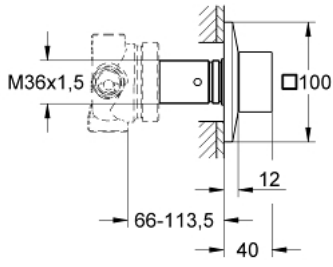

محول بخمسة اتجاهات ALLURE BRILLIANT 29 399 DC0

وصف المنتج

- اللون: supersteel
- طقم للتركيب النهائي يلائم
- 29 033 000
- من دون الجسم المخفي
- طلاء GROHE LongLife
- 66 إلى 113 مم

محول بخمسة اتجاهات ALLURE BRILLIANT 29 399 DC0

الآن - 2021 ريمت بس, قِطْعُ الغيارِ

1: مقبض (48131DC0 رقم الطلب:-)

1.1: طقم بديل للتثبيت (45186000 رقم الطلب:-)

2: تطويلة للمحور (48132000 رقم الطلب:-)

3: تطويلة (45439000 رقم الطلب:-)