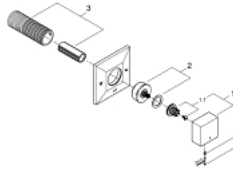

29 399 AL0 ALLURE BRILLIANT INVERSEUR 5 VOIES

DESCRIPTION DU PRODUIT

- Couleur: hard graphite brossé
- à associer avec :
- 29 033 000
- livré sans le corps encastré
- finition GROHE LongLife
- profondeur réglable 66 - 113 mm

29 399 AL0 ALLURE BRILLIANT INVERSEUR 5 VOIES

PIÈCES DE RECHANGE, septembre 2021 – now

- 1: Tête complète (Numéro de commande 48131AL0)
- 1.1: Fixation de croisillon (Numéro de commande 45186000)
- 2: Allonge de tige (Numéro de commande 48132000)
- 3: Rallonge (Numéro de commande 45439000)