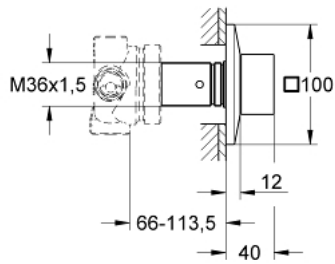

29 399 AL0 ALLURE BRILLIANT INVERSEUR 5 VOIES

DESCRIPTION DU PRODUIT

- Couleur: hard graphite brossé
- à associer avec :
- 29 033 000
- livré sans le corps encastré
- finition GROHE LongLife
- profondeur réglable 66 - 113 mm

29 399 AL0 ALLURE BRILLIANT INVERSEUR 5 VOIES

PIÈCES DE RECHANGE, septembre 2021 – now

- 1: Tête complète (Numéro de commande 48131AL0)
- 1.1: Fixation de croisillon (Numéro de commande 45186000)
- 2: Allonge de tige (Numéro de commande 48132000)
- 3: Rallonge (Numéro de commande 45439000)