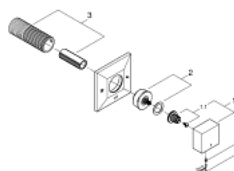

29 399 AL0 ALLURE BRILLIANT INVERSEUR 5 VOIES

DESCRIPTION DU PRODUIT

- Couleur: hard graphite brossé
- à associer avec 29 033 000
- livré sans le corps encastré
- finition GROHE LongLife
- profondeur réglable 66 - 113 mm

29 399 AL0 ALLURE BRILLIANT INVERSEUR 5 VOIES

PIÈCES DE RECHANGE, septembre 2021 – now

- 1: Tête complète (Numéro de commande 48131AL0)
- 1.1: Fixation de croisillon (Numéro de commande 45186000)
- 2: Allonge de tige (Numéro de commande 48132000)
- 3: Rallonge (Numéro de commande 45439000)