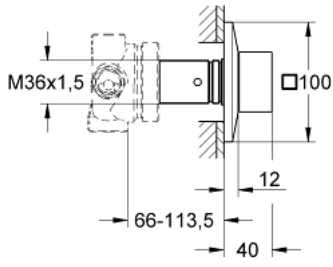

Pure Freude
an Wasser

محول بخمسة اتجاهات ALLURE BRILLIANT 29 399 ALO

وصف المنتج

• اللون: brushed hard graphite

• طقم للتركيب النهائي يلائم

• 29 033 000

• من دون الجسم المخفي

• طلاء GROHE LongLife

• 66 إلى 113 مم

ALLURE BRILLIANT 29 399 ALO محوّل بخمسة اتجاهات

الآن - 2021 ريمت بس, قِطع* الغيارَ

1: مقبض (48131ALO رقم* الطلب:-)

1.1: طقم بديل للتثبيت (45186000 رقم* الطلب:-)

2: تطويلة للمحور (48132000 رقم* الطلب:-)