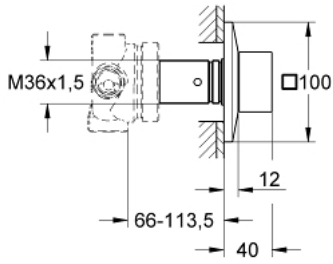

## محول بخمسة اتجاهات ALLURE BRILLIANT 29 399 ALO

وصف المنتج

- اللون: brushed hard graphite
- trim set for use with rough-in set 29 033 000
- من دون الجسم المخفي
- طلاء GROHE LongLife
- 66 إلى 113 مم

## ALLURE BRILLIANT 29 399 ALO محوّل بخمسة اتجاهات

الآن - 2021 ريمتس, قِطْعُ الغيارِ

1: مقبض (48131ALO رقم الطلب:-)

1.1: طقم بديل للتثبيت (45186000 رقم الطلب:-)

2: تطويلة للمحور (48132000 رقم الطلب:-)

3: تطويلة (45439000 رقم الطلب:-)