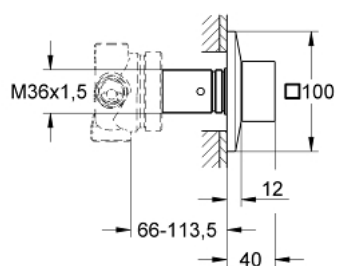

29 399 000 ALLURE BRILLIANT INVERSEUR 5 VOIES

DESCRIPTION DU PRODUIT

- Couleur: chromé
- à associer avec :
 - 29 033 000
 - GROHE LongLife finition durable
 - profondeur réglable 66 - 113 mm

29 399 000 ALLURE BRILLIANT INVERSEUR 5 VOIES

PIÈCES DE RECHANGE, septembre 2021 – now

- 1: Tête complète (Numéro de commande 48131000)
- 1.1: Fixation de croisillon (Numéro de commande 45186000)
- 2: Allonge de tige (Numéro de commande 48132000)
- 3: Rallonge (Numéro de commande 45439000)