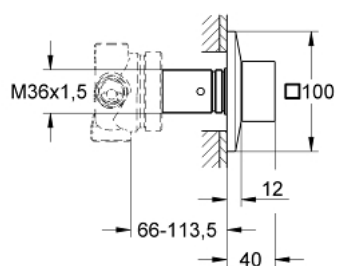

29 399 000 ALLURE BRILLIANT INVERSEUR 5 VOIES

DESCRIPTION DU PRODUIT

- Couleur: chromé
- à associer avec 29 033 000
- GROHE LongLife finition durable
- profondeur réglable 66 - 113 mm

29 399 000 ALLURE BRILLIANT INVERSEUR 5 VOIES

PIÈCES DE RECHANGE, septembre 2021 – now

- 1: Tête complète (Numéro de commande 48131000)
- 1.1: Fixation de croisillon (Numéro de commande 45186000)
- 2: Allonge de tige (Numéro de commande 48132000)
- 3: Rallonge (Numéro de commande 45439000)