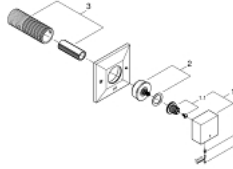

29 399 000 ALLURE BRILLIANT INVERSEUR 5 VOIES

DESCRIPTION DU PRODUIT

- Couleur: chromé
- à associer avec :
 - 29 033 000
 - GROHE LongLife finition durable
 - profondeur réglable 66 - 113 mm

29 399 000 ALLURE BRILLIANT INVERSEUR 5 VOIES

PIÈCES DE RECHANGE, septembre 2021 – now

- 1: Tête complète (Numéro de commande 48131000)
- 1.1: Fixation de croisillon (Numéro de commande 45186000)
- 2: Allonge de tige (Numéro de commande 48132000)
- 3: Rallonge (Numéro de commande 45439000)