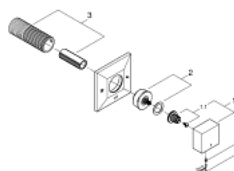

29 399 000 ALLURE BRILLIANT INVERSEUR 5 VOIES

DESCRIPTION DU PRODUIT

- Couleur: chromé
- à associer avec 29 033 000
- GROHE LongLife finition durable
- profondeur réglable 66 - 113 mm

29 399 000 ALLURE BRILLIANT INVERSEUR 5 VOIES

PIÈCES DE RECHANGE, septembre 2021 – now

- 1: Tête complète (Numéro de commande 48131000)
- 1.1: Fixation de croisillon (Numéro de commande 45186000)
- 2: Allonge de tige (Numéro de commande 48132000)
- 3: Rallonge (Numéro de commande 45439000)