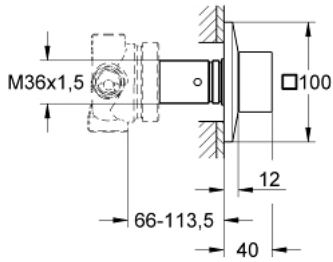

محول بخمسة اتجاهات ALLURE BRILLIANT 29 399 000

وصف المنتج

• اللون: كروم

• طقم للتركيب النهائي بلائم

• 29 033 000

• طلاء كروم GROHE LongLife

• 66 إلى 113 مم

## محور بخمسة اتجاهات ALLURE BRILLIANT 29 399 000

الآن - 2021 ريمت بس, قِطع\* الغيارَ

1: مقبض (48131000 رقم\* الطلب.-)

1.1: طقم بديل للتثبيت (45186000 رقم\* الطلب.-)

2: تطويلة للمحور (48132000 رقم\* الطلب.-)

3: تطويلة (45439000 رقم\* الطلب.-)