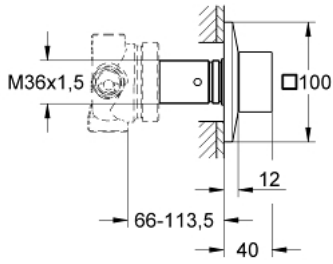

محول بخمسة اتجاهات ALLURE BRILLIANT 29 399 000

وصف المنتج

• اللون: كروم

• trim set for use with rough-in set 29 033 000

• طلاء كروم GROHE LongLife

• 66 إلى 113 مم

محور بخمسة اتجاهات ALLURE BRILLIANT 29 399 000

الآن - 2021 ريمت بس, قِطع* الغيارَ

1: مقبض (48131000 رقم* الطلب.-)

1.1: طقم بديل للتثبيت (45186000 رقم* الطلب.-)

2: تطويلة للمحور (48132000 رقم* الطلب.-)

3: تطويلة (45439000 رقم* الطلب.-)