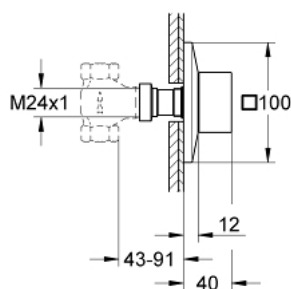

## 29 398 DC0 ALLURE BRILLIANT FAÇADE POUR ROBINET D'ARRÊT ENCASTRÉ

### DESCRIPTION DU PRODUIT

- Couleur: supersteel
- à associer avec :
  - 29 032 000
  - 29 068 000 (tête prémontée céramique 1/2") - pas à utiliser pour fermeture complète d'eau
- finition GROHE LongLife
- profondeur réglable 43 - 91 mm

### PIÈCES DE RECHANGE, septembre 2021 – now

- 1: Tête complète (Numéro de commande 48131DC0)
  - 1.1: Fixation de croisillon (Numéro de commande 45186000)
  - 2: Allonge de tige (Numéro de commande 48044000)
  - 3: Kit de rallonge 80 mm (Numéro de commande 45202000)
  - 4: Kit de rallonge 200 mm (Numéro de commande 45203000)\*
- \* Accessoires en option