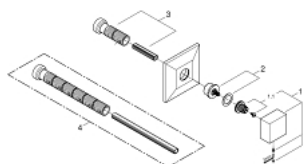

## 29 398 DC0 ALLURE BRILLIANT FAÇADE POUR ROBINET D'ARRÊT ENCASTRÉ

### DESCRIPTION DU PRODUIT

- Couleur: supersteel
- à associer avec :
  - 29 032 000
  - 29 068 000 (tête prémontée céramique 1/2") - pas à utiliser pour fermeture complète d'eau
- finition GROHE LongLife
- profondeur réglable 43 - 91 mm

### PIÈCES DE RECHANGE, septembre 2021 – now

- 1: Tête complète (Numéro de commande 48131DC0)
  - 1.1: Fixation de croisillon (Numéro de commande 45186000)
  - 2: Allonge de tige (Numéro de commande 48044000)
  - 3: Kit de rallonge 80 mm (Numéro de commande 45202000)
  - 4: Kit de rallonge 200 mm (Numéro de commande 45203000)\*
- \* Accessoires en option