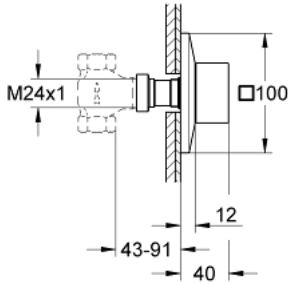

Pure Freude
an Wasser

ALLURE BRILLIANT 29 398 DC0 جزء مكشوف لصمام مخفي

وصف المنتج:

• اللون: supersteel

• طقم للتركيب النهائي يلائم

• (جزء علوي مسبق التجميع 1/2 بوصة) 29 032 000

يستخدم في الغلق)

• (جزء علوي سيراميك مسبق التجميع 1/2 بوصة - لا

• طلاء GROHE LongLife

• 43 - 91 مم

ALLURE BRILLIANT 29 398 DC0 جزء مكشوف لصمام مخفي

الآن - 2021 ريم تيس, قطع الغيار

1: مقبض (48131DC0 رقم الطلب):

1.1: طقم بديل للتثبيت (45186000 رقم الطلب):

2: تطويلة للمحور (48044000 رقم الطلب):

3: طقم تطويلة 80 ملم (45202000 رقم الطلب):

4: طقم تطويلة 200 ملم* (45203000 رقم الطلب):

* إكسسوارات اختيارية