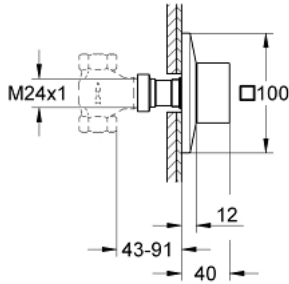

## ALLURE BRILLIANT 29 398 ALO جزء مكشوف لصمام مخفي

وصف المنتج:

• اللون: brushed hard graphite

• طقم للتركيب النهائي يلائم

• (جزء علوي مسبق التجميع 1/2 بوصة) 29 032 000

يستخدم في الغلق)

• (جزء علوي سيراميك مسبق التجميع 1/2 بوصة - لا

• طلاء GROHE LongLife

• 43 - 91 مم

## جزء مكشوف لصمام مخفي ALLURE BRILLIANT 29 398 ALO

الآن - 2021 ريمت بس, قطع\* الغيار

1: مقبض (48131ALO رقم\* الطلب:-)

1.1: طقم بديل للتثبيت (45186000 رقم\* الطلب:-)

2: تطويلة للمحور (48044000 رقم\* الطلب:-)